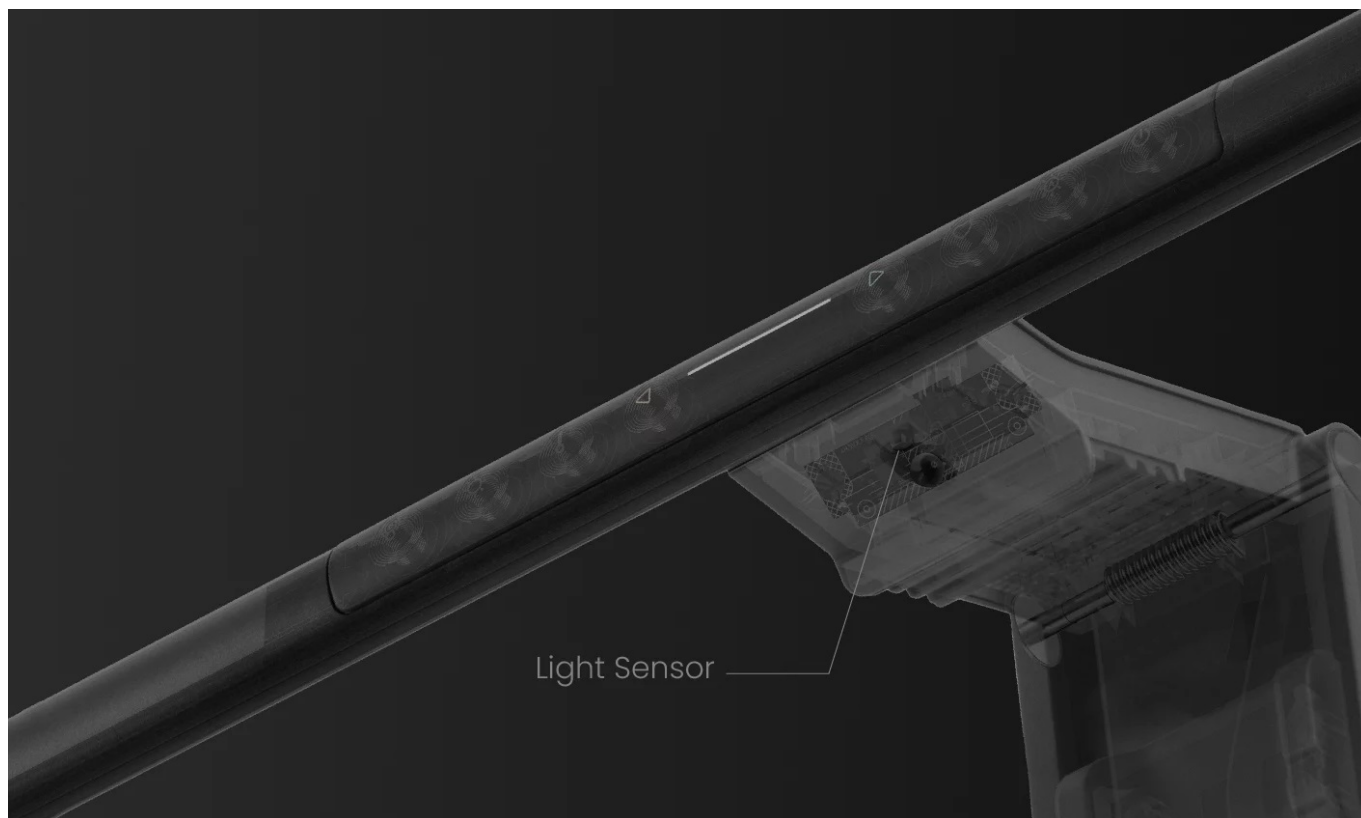

BenQ ScreenBar Pro - nastavitelné osvětlení pro každou pracovní plochu

LED lampička BenQ ScreenBar Pro k monitoru počítače. Postará se o komfortní osvětlení v bezprostředním pracovní okolí a umožní vám pohodlně sledovat displej za slabého světla v místnosti nebo ve večerních hodinách. Lampička BenQ ScreenBar Pro je vybavena **technologíí ASYM-Light 3. generace**, která zajišťuje optimální intenzitu jasu **bez nežádoucích odlesků nebo oslnění**.

Svým designem podporuje **ultraširoké osvětlení** a proud světla se rozprostře jak po ultraširokém úhlu, tak duálním monitoru. **Patentovaný design svorky** zajistí bezpečné a stabilní uchycení k displeji, ať je obrazovka v zadní části plochá, nebo vypouklá. V přední části je LED lampička **BenQ ScreenBar Pro** vyvýšena, aby neblokovala webkameru. Uplatní se tak rovněž s **monitory s ultratenkými rámečky**.

BenQ ScreenBar Pro

LED lampička pro elektronické čtení se speciálně navrženým **klipem pro uchycení na monitor**. **Asymetrický optický design** osvětluje pouze stůl a nesvítí na obrazovku, čímž eliminuje nepříjemné odlesky. **Naklápěcí konstrukce** navíc

umožňuje nasměrovat světlo přesně tam, kam potřebujete. Oproti klasické lampičce tak poskytuje rovnoměrně rozptýlené osvětlení po celé vaší pracovní ploše. Pomocí **dotykového ovládání** lze přesně nastavit jas i barevnou teplotu. Lampička je také vybavena snímačem, který **automaticky reguluje jas** na základě aktuálního okolního osvětlení. K napájení lze využít **USB-C port** a přiložený napájecí kabel. Díky patentované svorce se hodí pro většinu monitorů s hloubkou 0,43 až 6,5 cm.