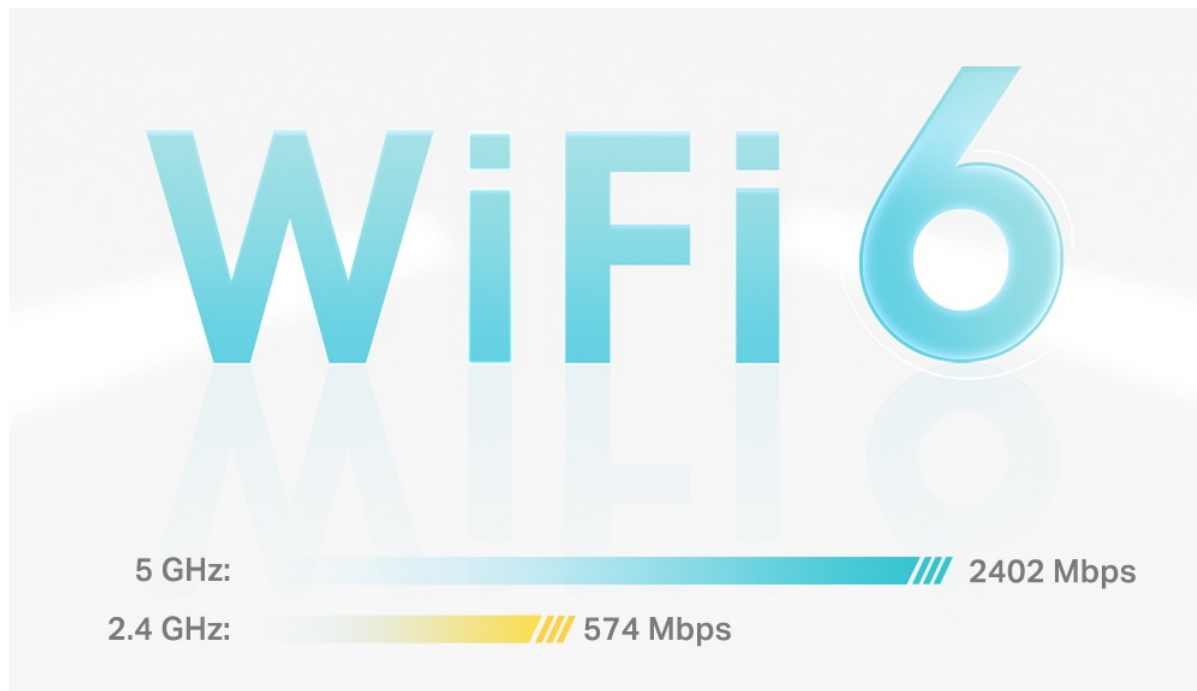

TP-LINK DECO X55 3KS

Cena celkem:	7 308 Kč (bez DPH: 6 040 Kč)
Běžná cena:	8 039 Kč
Ušetříte:	731 Kč
Kód zboží:	NAATPL1148
Part No.:	Deco X55(3-pack)
Záruka:	36 měs.
Stav:	Nové zboží

Popis

TP-Link Deco X55 3 ks

AX3000 Mesh Wi-Fi 6 systém pro celou domácnost.

Deco X55 využívá systém více jednotek k dosažení bezproblémového celoplošného Wi-Fi pokrytí - **eliminuje slabé oblasti signálu** jednou provždy! Pro pokrytí menších oblastí může jednotka fungovat i samostatně. Díky technologii **Deco Mesh** spolupracují jednotky na vytvoření jednotné sítě s jediným názvem sítě.

Systém jednotek Deco X55 poskytuje rychlé a stabilní spojení rychlostí **až 3000 Mb/s** s podporou standardu **802.11ax (Wi-Fi 6)** a je tak ideální pro pokrytí celé domácnosti bezdrátovým signálem. Mezi další výhody patří také **kompatibilita s hlasovým ovládáním Amazon Alexa**.

Balení obsahuje tři jednotky, které pokryjí **až 600 m²**.

- **Rychlejší připojení:** Wi-Fi 6 dosahuje rychlosti až 3 000 Mb/s - 2402 Mb/s v pásmu 5 GHz a 574 Mb/s v pásmu 2,4 GHz.
- **Připojte více zařízení:** Technologie OFDMA a MU-MIMO zčtyřnásobují kapacitu a umožňují současný přenos na více