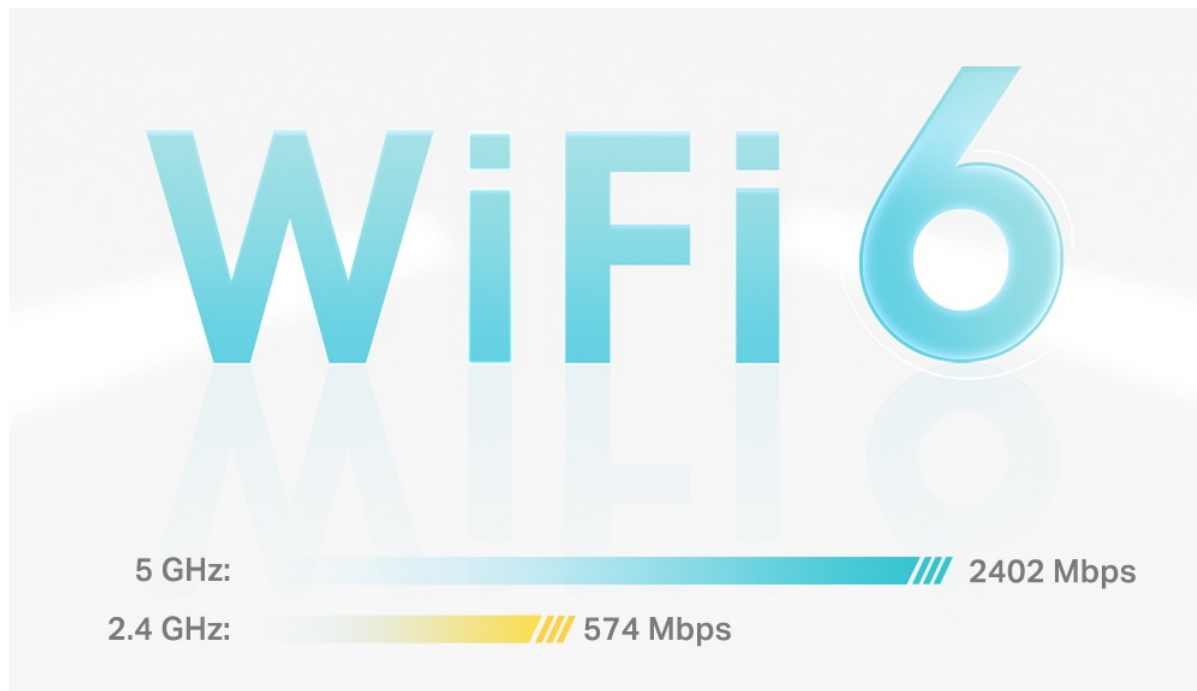

TP-LINK DECO X55 2KS

Cena celkem:	4 178 Kč (bez DPH: 3 453 Kč)
Běžná cena:	4 596 Kč
Ušetříte:	418 Kč
Kód zboží:	NAATPL1147
Part No.:	Deco X55(2-pack)
Záruka:	36 měs.
Stav:	Nové zboží

Popis

TP-Link Deco X55 2 ks

AX3000 Mesh Wi-Fi 6 systém pro celou domácnost.

Deco X55 využívá systém více jednotek k dosažení bezproblémového celoplošného Wi-Fi pokrytí - **eliminuje slabé oblasti signálu** jednou provždy! Pro pokrytí menších oblastí může jednotka fungovat i samostatně. Díky technologii **Deco Mesh** spolupracují jednotky na vytvoření jednotné sítě s jediným názvem sítě.

Systém jednotek Deco X55 poskytuje rychlé a stabilní spojení rychlostí **až 3000 Mb/s** s podporou standardu **802.11ax (Wi-Fi 6)** a je tak ideální pro pokrytí celé domácnosti bezdrátovým signálem. Mezi další výhody patří také **kompatibilita s hlasovým ovládáním Amazon Alexa**.

Balení obsahuje dvě jednotky, které pokryjí **až 418 m²**.

- **Rychlejší připojení:** Wi-Fi 6 dosahuje rychlosti až 3 000 Mb/s - 2402 Mb/s v pásmu 5 GHz a 574 Mb/s v pásmu 2,4 GHz.
- **Připojte více zařízení:** Technologie OFDMA a MU-MIMO zčtyřnásobují kapacitu a umožňují současný přenos na více