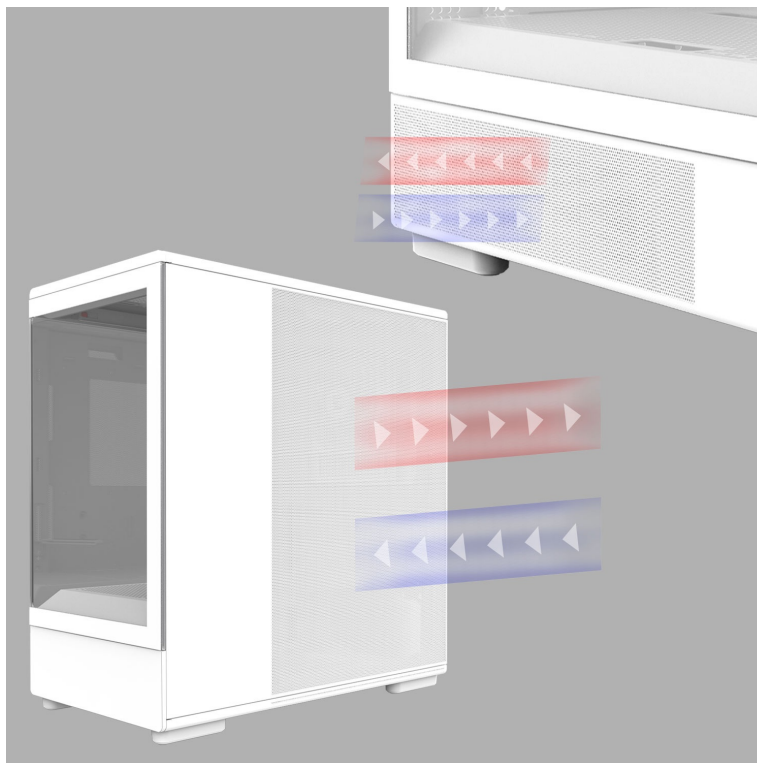

Počítačová skříň ZALMAN P10 ve formátu mini Tower, která se vyznačuje moderním a čistým designem. Na bočních panelech disponuje prvky pro **proudění studeného vzduchu, respektive odvodu tepla**, a tak se podílí na efektivním chlazení a celkové cirkulaci. **Průhledná bočnice a přední panel** umožní panoramatický pohled dovnitř PC skříně a na sestavu komponent.

Oba panely je možno rychle a jednoduše odejmout, což oceníte například při výměně komponent a upgradu. Na horním panelu najdete **základní tlačítka a porty** pro připojení sluchátek/mikrofonu nebo třeba USB flashdisku. **Skříň ZALMAN P10 White** je vybavena rovněž prachovými filtry, které chrání součástky a zabraňují omezení výkonu sestavu v důsledku zanesení prachem.

ZALMAN P10 White

Elegantní počítačová skříň nabízí stylovou **prosklenou bočnici i přední panel** a prvotřídní kovovou konstrukci. Osazení komponentami je lehké díky intuitivnímu **systému správy kabeláže**, kabely tedy nikde zbytečně nepřekáží. Skříň je osazena **jedním 120mm ventilátorem s ARGB podsvícením**. Potěší také možnost rozšíření o dalších šest ventilátorů. Samozřejmostí jsou prachové filtry. Důmyslné řešení umožňuje pohodlné umístění **až 240 mm dlouhého výměníku** vodního chlazení na horní straně. Ve skříni je dostatek prostoru pro chladič CPU do výšky až 173 mm a grafickou kartu o délce až 384 mm. Na horním panelu se nachází jeden port **USB 3.0**, jeden port **USB-C** a kombinovaný audio port pro sluchátka a mikrofon. Skříň je dodávána **bez zdroje**.

ZÁKLADNÍ SPECIFIKACE

Provedení skříně: Mini Tower

Interní pozice: 2 × 2,5"/3,5", 1 × 2,5"

Kompatibilita základní desky: Micro ATX, Mini ITX

Zdroj: bez zdroje

Konektory na horním panelu: 1 × USB-C, 1 × USB 3.0, 1 × kombinovaný port sluchátek a mikrofonu