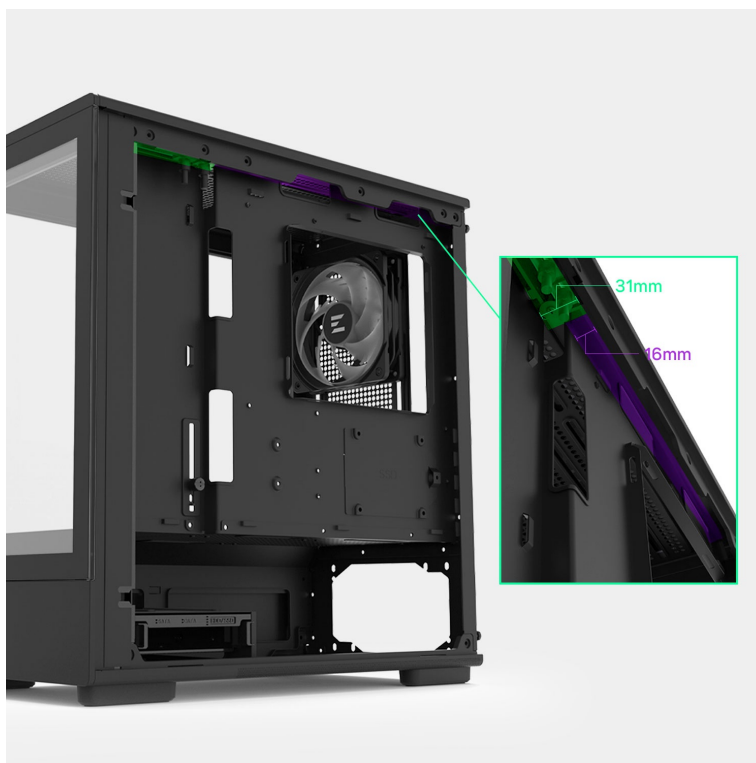

ZALMAN P10 - stylová skříň pro výkonné a chladné PC

Počítačová skříň ZALMAN P10 ve formátu mini Tower, která se vyznačuje moderním a čistým designem. Na bočních panelech disponuje prvky pro proudění studeného vzduchu, respektive odvodu tepla, a tak se podílí na efektivním chlazení a celkové cirkulaci. Průhledná bočnice a přední panel umožní panoramatický pohled dovnitř PC skříně a na sestavu komponent.

Oba panely je možno rychle a jednoduše odejmout, což oceníte například při výměně komponent a upgradu. Na horním panelu najdete **základní tlačítka a porty** pro připojení sluchátek/mikrofonu nebo třeba USB flashdisku. **Skříň ZALMAN P10 Black** je vybavena rovněž prachovými filtry, které chrání součástky a zabraňují omezení výkonu sestavu v důsledku zanesení prachem.

ZALMAN P10 Black

Elegantní počítačová skříň nabízí stylovou **prosklenou bočnici i přední panel** a prvotřídní kovovou konstrukci. Osazení komponentami je lehké díky intuitivnímu **systemu správy kabeláže**, kabely tedy nikde zbytečně nepřekáží. Skříň je osazena **jedním 120mm ventilátorem s ARGB podsvícením**. Potěší také možnost rozšíření o dalších šest ventilátorů. Samozřejmostí jsou prachové filtry. Důmyslné řešení umožňuje pohodlné umístění **až 240 mm dlouhého výměníku** vodního chlazení na horní straně. Ve skříni je dostatek prostoru pro chladič CPU do výšky až 173 mm a grafickou kartu o délce až 384 mm. Na horním panelu se nachází jeden port **USB 3.0**, jeden port **USB-C** a kombinovaný audio port pro sluchátka a mikrofon. Skříň je dodávána **bez zdroje**.

ZÁKLADNÍ SPECIFIKACE

Provedení skříně: Mini Tower

Interní pozice: 2 × 2,5"/3,5", 1 × 2,5"

Kompatibilita základní desky: Micro ATX, Mini ITX

Zdroj: bez zdroje

Konektory na horním panelu: 1 × USB-C, 1 × USB 3.0, 1 × kombinovaný port sluchátek a mikrofonu