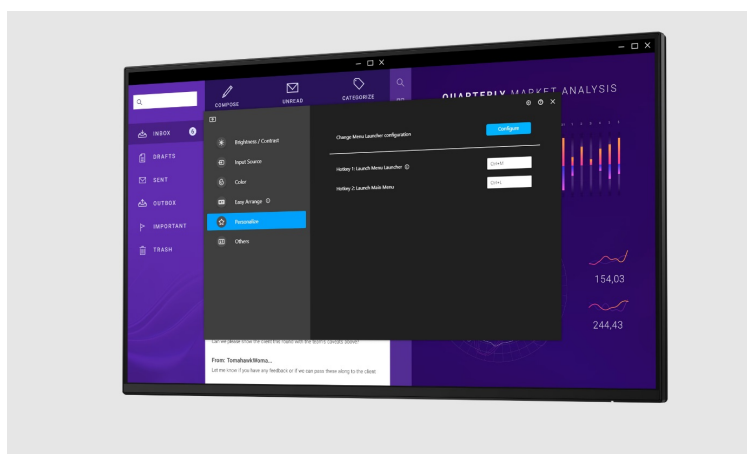

**Popis****Dell Professional P2425H bez stojanu - vysoká produktivita s ochranou očí**

S **monitorem Dell Professional P2425H** se můžete pustit do náročné práce a dokončit všechny projekty. Nabízí **24palcový displej**, který vám na komfortní ploše zprostředkuje aplikace, tabulky, dokumenty i multimediální obsah.

Díky rozlišení **Full HD** je obraz ostrý, jasný a vhodný pro široké spektrum činností – od tvorby tabulek a dokumentů až po činnost s aplikacemi nebo grafikou. Technologie **IPS panelu** zajišťuje **široké pozorovací úhly**, díky čemuž si obsah s bohatými barvami užijete bez zkreslení i při pohledu ze stran.

Displej pak pokrývá **99 % sRGB barevné palety**. K dispozici máte pestrou nabídku konektorů pro připojení příslušenství a zvýšení produktivity. Při dlouhodobé činnosti jistě oceníte **technologii ComfortView Plus** pro snížení intenzity modrého světla a celodenní **ochranu očí**.

### Dell Professional P2425H bez stojanu

LED monitor s úhlopříčkou **23,8"** disponující Full HD rozlišením **1920 × 1080** obrazových bodů s poměrem stran **16 : 9**. Nabízí jas **250 cd/m<sup>2</sup>**, kontrastní poměr **1500 : 1**, dobu odezvy **8 ms** a pokrytí **99 % sRGB** barevné palety. Pozorovací úhly **178° horizontálně i vertikálně** zaručí skvělou viditelnost z jakéhokoliv úhlu. K dispozici jsou také **tři porty USB 3.0** a port **USB-C**, který umožňuje napájení připojených zařízení až do 15 W. Potěší také výškově nastavitelný stojan a funkce **Pivot**, která umožňuje otočení obrazovky o 90°.