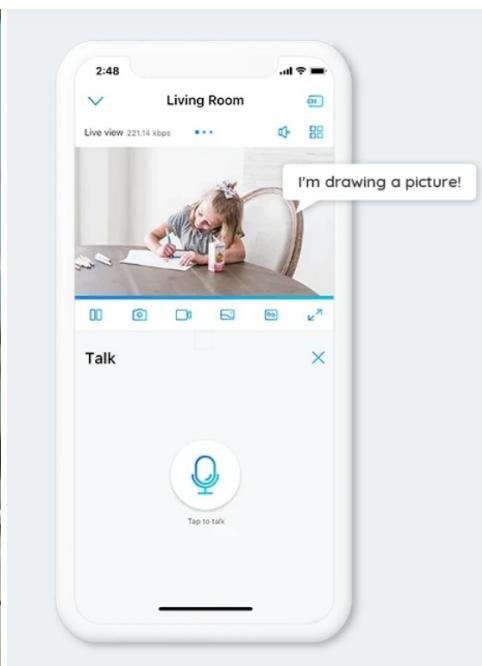

### Reolink E Series E320 - spusťte ochranný monitoring ve své domácnosti

**IP kamera Reolink E Series E320** se stane vaším rozšířeným zrakem v domácnosti. Konstrukce umožňuje natáčení a otáčení v bohatých úhlech, takže pohodlně zachytí veškeré dění kolem. Ve spojení s **3Mpx Super HD snímačem CMOS** zaznamená dění jasně a ostře. Ať už tedy po době pobíhá váš domácí mazlíček nebo ratolest, díky širokým obzorům bude vždy pod dozorem.

**Kamera Reolink E Series E320** dokáže **detekovat osoby i zvířata** od dalších předmětů, a tak efektivně předcházet falešným alarmům. **Bezdrátové připojení pomocí Wi-Fi** je rychlé a jednoduché. Součástí výbavy je rovněž **zabudovaný mikrofon a reproduktor** pro obousměrnou komunikaci přes kameru.

Samožřejmostí je také **funkce nočního vidění** a možnost sledování na dálku skrze **smartphone, tablet nebo PC**, ať už jste kdekoli. Díky **notifikacím o pohybu v reálném čase** můžete jednoduše zkontrolovat, jestli už dítě přišlo ze školy, zda mazlíček netropí nějakou neplechu apod.

### Reolink E Series E320

3megapixelová IP kamera typu **cube** nabízí snímač **1/2,7" CMOS** s rozlišením **2304 x 1296** obrazových bodů a úhlem záběru **82°** (horizontálně). V případě zhoršených světelných podmínek či tmy je přítomen IR přísvit do vzdálenosti **až 12 m**. Připojení lze jednoduše realizovat pomocí **RJ-45 portu** nebo **Wi-Fi (802.11b/g/n)**. Díky **aplikaci Reolink** lze sledovat dění v domácnosti či jiných prostorech **24 hodin denně 7 dní v týdnu** odkudkoli skrze váš smartphone. Kamera navíc disponuje zabudovaným mikrofonem a reproduktorem.