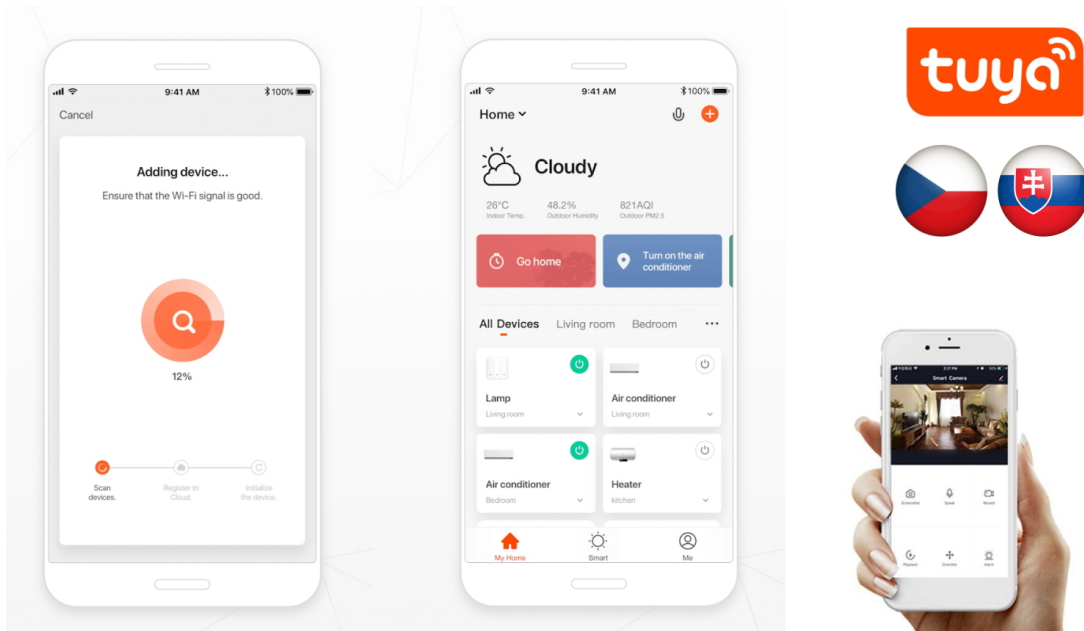

IMMAX NEO SMART 07573L

Cena celkem:

610 Kč
(bez DPH: 504 Kč)

Běžná cena:

671 Kč

Ušetříte:

61 Kč

Kód zboží:

ELIIMM1026

Part No.:

07573L

Záruka:

24 měs.

Stav:

Nové zboží

Popis

IMMAX NEO SMART 07573L

Chytrý elektronický jistič s **měřením spotřeby** a volitelným nastavením ochran - **proudová ochrana, přepětí, podpětí**. Je plně kompatibilní se systémy **iOS, Android, Amazon Alexa, Apple Siri zkratky, Google Assistant, TUYA, Lidl**. Pracuje na protokolu **ZigBee 3.0**. Instalace na **DIN lištu**.

Pozor, nejedná se o Wi-Fi jistič, k použití vyžaduje Immax NEO BRIDGE PRO Smart Zigbee 3.0 nebo jiný chytrý Tuya hub.

ZÁKLADNÍ SPECIFIKACE

Protokol: ZigBee 3.0

Frekvence: 2400-2483,5 MHz

Maximální RF výstupní výkon: 19 dBm

Napětí: AC 100-260 V (50/60 Hz)

Max. zatížení: 26 kW

Proudová ochrana: 1-63 A

Síťové pohotovostní napájení (Pnet): 0,4 W

Ochrana: proti přehřátí, proti přepětí a přetížení