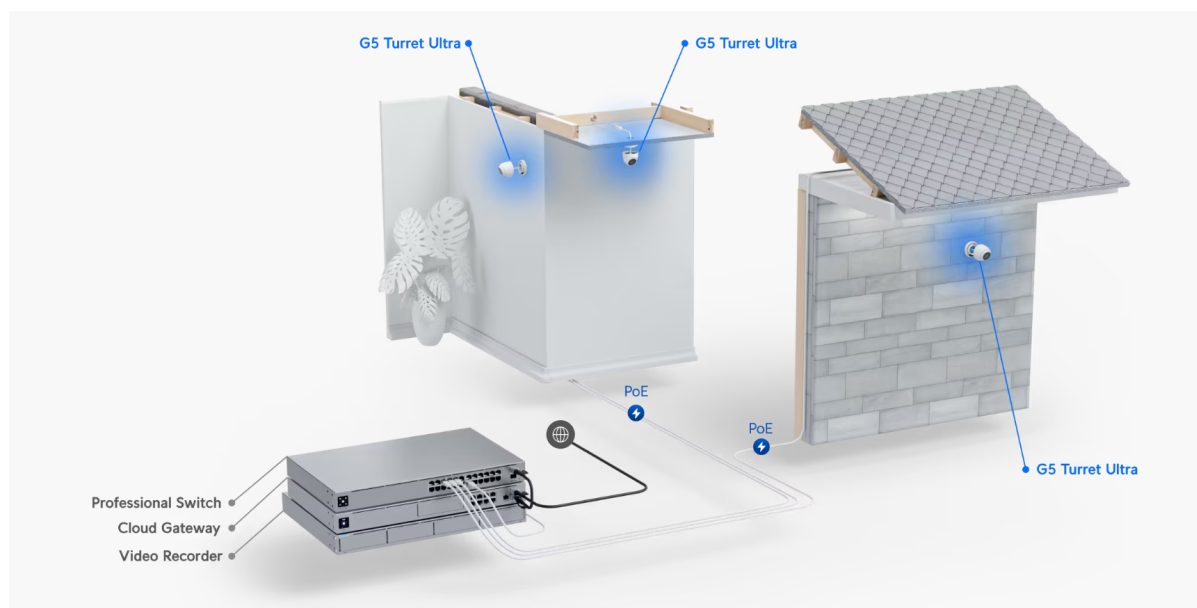

Popis

Ubiquiti UniFi G5 Turret Ultra

Kamera UniFi G5 Turret Ultra poskytuje čistý a ostrý obraz v **rozlišení 2688 × 1512 při 30 fps** s možností nočního vidění na vzdálenost až 30 m.

Kamera podporuje **PoE napájení (37-57 V DC)**. Balení neobsahuje PoE injektor.

- 4 Mpx CMOS senzor (1/2.4") & rozlišení 2688 × 1512 při 30 fps (16 : 9)
- Úhel záběru: 102,4° horizontálně, 54,9° vertikálně, 120,6° diagonálně
- Vestavěné IR LED diody a automatický IR cut filtr pro lepší noční vidění
- Voděodolnost dle IP66 + odolnost IK04 (antivandal)
- Integrovaný mikrofon (lze softwarově vypnout)
- ARM Dual-Core Cortex-A7 procesor/čip
- Podpora PoE 37-57 V DC (injektor není součástí balení)

Slot paměťových karet: ne

Audio: ano, mikrofon

Napájení: PoE 37-57 V DC

Pracovní teplota: -30 až +50 °C

Hmotnost: 330 g

Rozměry: 90 × 90 × 71,2 mm

Manuál (montážní návod):

[Ubiquiti UniFi G5 Turret Ultra](#)
