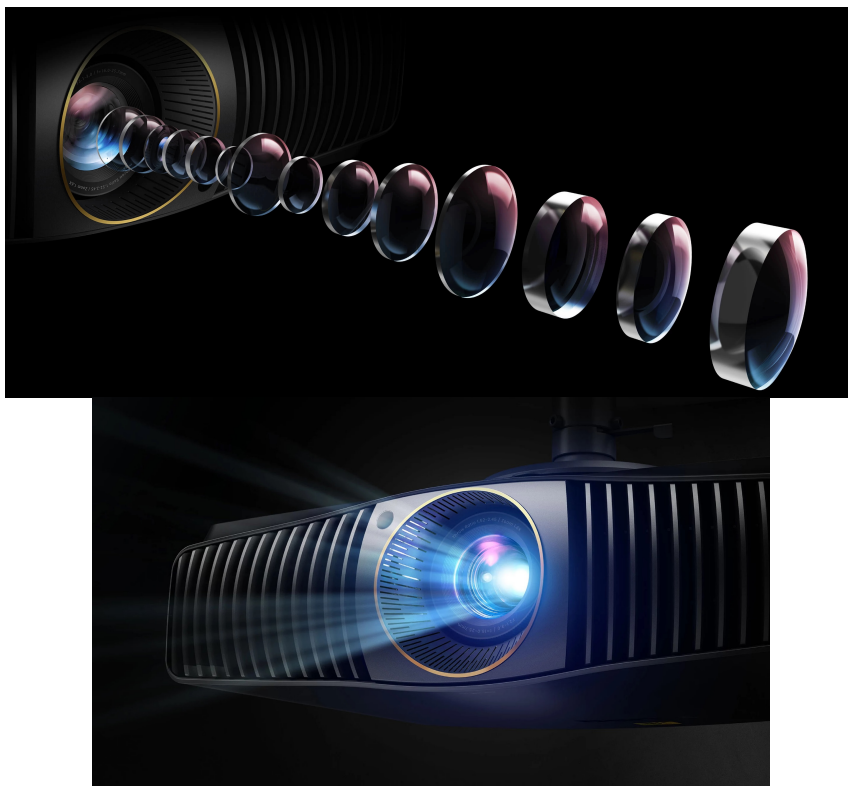

4K UHD projektor BenQ W5800, se kterým vytvoříte ze svého obývacího pokoje moderní domácí kino. Vychutnejte si ostrý, dobře čitelný a jasný obraz na ploše až 200 palců. Ve spojení s pokročilou laserovou technologií vás čeká mimořádně kvalitní obraz, který doslova září barvami. **Technologie CinematicColor** spolu se **100% pokrytím norem Rec. 709 a DCI-P3** produkuje dokonale přesné a syté barvy.

Samozřejmostí je podpora širokého spektra periferních zařízení, ať už přehráváte obsah z Blu-ray přehrávačů, streamovacích zařízení, užíváte si ozvučení ze soundbarů, nebo dáváte přednost herním konzolím. O nastavení obrazu se postará **1,6x motorizovaný zoom** nebo **funkce pro 2D posun objektivu**. Obraz tak nastavíte s ohledem na velikost projekční plochy a zarovnáte okraje bez ztráty rozlišení.

BenQ W5800

Projektor s 4K Ultra HD rozlišením **3840 × 2160 px**, jasem **2600 ANSI lumenů**, kontrastním poměrem **2 000 000 : 1** a 1,6násobným zoomem, který zaručí flexibilní rozsah projekční vzdálenosti. Potěší také 100% pokrytí norem **Rec. 709 a DCI-P3** pro mnohem realističtější barvy a věrný obraz. Vysoký dynamický rozsah **HDR10+** přináší skvělý vizuální dojem zvýšením kontrastního poměru. Projektor dokáže zobrazit jakékoliv scény ve **2D i 3D**. Díky technologii **eARC** umožňuje přenos **7.1 kanálového zvuku a zvuku Dolby Atmos** prostřednictvím jediného kabelu HDMI. Pro flexibilnější možnosti instalace a umístění využívá 2D posun objektivu (**± 21 % horizontálně a ± 50 % vertikálně**), což poskytuje dokonale rovný obraz bez ztráty rozlišení.