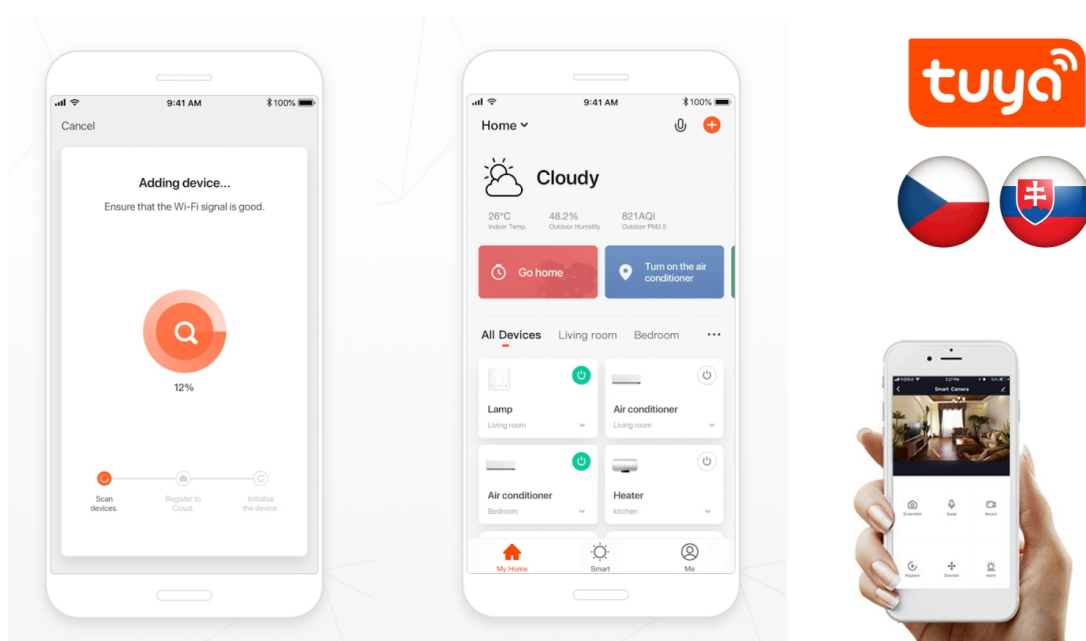

IMMAX NEO SMART GU10 4,8W RGB+CCT

Cena celkem:	256 Kč (bez DPH: 211 Kč)
Běžná cena:	281 Kč
Ušetříte:	26 Kč
Kód zboží:	OSVIMM1328
Part No.:	07777L
Záruka:	24 měs.
Stav:	Nové zboží

Popis

IMMAX NEO SMART 4,8 W RGB+CCT

Chytrá, **stmívatelná**, barevná LED žárovka umožňuje **nastavení barvy a jasu** světla dle aktuální potřeby. Kromě **RGB** barevné škály je možné měnit také teplotu světla od teplé až po studenou bílou. Ovládání žárovky je založeno na energeticky úsporné, bezpečné a spolehlivé bezdrátové komunikaci protokolu **ZigBee 3.0**. Ta umožňuje ovládání celé sítě domácích světelných zdrojů skrze **dálkový ovladač (není součástí balení)** či mobilní aplikaci **IMMAX NEO PRO**. Samozřejmostí je kompatibilita se systémy iOS či Android a hlasovým ovládáním přes Amazon Alexa, Google Assistant nebo Apple Siri.

POZOR

Toto není Wi-Fi žárovka, vyžaduje použití s dálkovým ovladačem (07087-2) nebo pro použití s aplikací IMMAX NEO PRO je nutné zakoupit Immax NEO BRIDGE PRO Smart Zigbee 3.0 (07117-3), popřípadě jiný hub/bridge/gateway na platformě TUYA, který komunikuje pomocí standardu ZigBee 3.0.

ZÁKLADNÍ SPECIFIKACE

Patice: GU10

Příkon: 4,8 W

Svítilivost: 400 lm