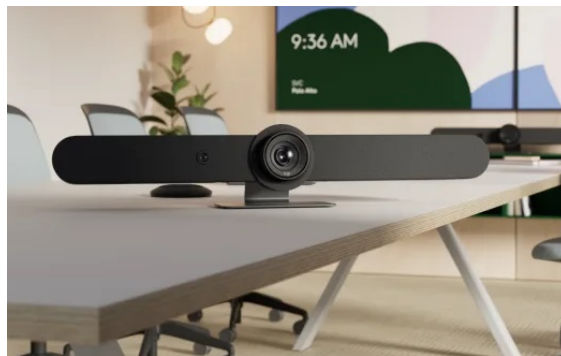

**Popis****Profesionální videokonference s panelem Logitech Rally Bar**

**Logitech Rally Bar** představuje výkonný obrazový panel pro videokonference. Uplatní se ve středních až velkých místnostech, kde probíhají **schůzky, školení a další profesionální komunikace**. Je mimořádně všestranný, nabízí špičkovou kvalitu obrazu i zvuk a využívá moderní **umělou inteligenci** pro dosažení nejlepších výsledků. **Systém Logitech Rally Bar** obsahuje **PTZ kameru**, která produkuje obraz v **ultra jemném rozlišení 4K**. Díky tomu zachytí ostře a čitelně každý detail. Současně dokáže pokrýt široké úhly v místnosti, takže je ideální pro schůzky celých pracovních týmů, kolegů nebo seminárních skupin. O ozvučení se stará **dvojice reproduktorů s výkonem 8 W** a pro jasnou a čistou komunikaci slouží **6 mikrofonů s dosahem až 7 metrů**.

## Logitech Rally Bar

Logitech Rally Bar je **videokonferenční systém** pro střední až velké konferenční místnosti. Disponuje **PTZ kamerou** se **4K** rozlišením a celkovým pokrytím místnosti až **132,1°** (zorné pole + otáčení a naklápění), dvěma reproduktory s výkonem **8 W** a **šesti mikrofony** s dosahem snímání až **7 m**. Potěší taktéž přítomnost technologie **RightSense**, která nabízí funkce jako přesné vykreslování odstínů pleti každého účastníka, záběr primárně aktivního řečníka, inteligentní hledáček snímající každou osobu v místnosti či odlišení řeči od ostatních zvuků s cílem automatického vyrovnávání hlasů. Systém je certifikován pro použití s aplikacemi Microsoft Teams Rooms, Google Meet, Zoom Rooms, RingCentral či Tencent.

### Univerzální řešení pro střední a velké místnosti

Objevte pozoruhodně jednoduchou všestrannou videokonferenční sestavu s vynikající optikou, zvukem na principu umělé inteligence, vzdálenou správou pomocí aplikace Logitech Sync a dalšími prvky.