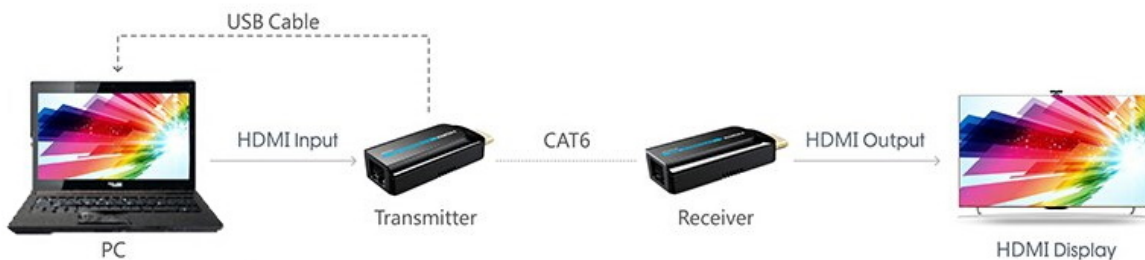

PREMIUMCORD HDMI FULL HD EXTENDER

Cena celkem:	743 Kč (bez DPH: 614 Kč)
Běžná cena:	817 Kč
Ušetříte:	74 Kč
Kód zboží:	KABPMC1025
Part No.:	khext50-7
Záruka:	24 měs.
Stav:	Nové zboží

Popis

PremiumCord HDMI Full HD extender

Pomocí tohoto extenderu lze jednoduše přenést HDMI signál v rozlišení **1080p při 50/60 Hz na vzdálenost až 50 m**. Konvertor (vysílač) převede standardní HDMI signál na síťový LAN a pomocí kabelu CAT6/6a/7 jej přenesse do místa určení, kde je opět přeměněn na HDMI. Maximální datový tok **10,2 Gbps** zajistí stabilní přenos. Napájení konvertorů je realizováno pomocí micro USB konektoru (kabel micro USB na USB je součástí balení). Podporuje také **PoE napájení**, pouze jedna jednotka tedy musí být zapojena do USB napájení, druhá jednotka se napájí z první přes UTP kabel.

Poznámka: Extender nesmí být zapojen do počítačové sítě LAN, switchu, routeru nebo do jiného aktivního síťového zařízení. Vysílač a přijímač musí být přímo propojeny LAN kabelem, nejlépe bez přerušení.

Vlastnosti:

- přenos HDMI 1.3 signálu
- přenos 1080p při 50/60 Hz na vzdálenost až 50 m
- přenosová rychlost až 10,2 Gbps
- podpora HDCP 1.3
- vysílač i přijímač disponují Reset tlačítkem
- přenáší digitální obraz i zvuk
- podporuje PoE napájení

ZÁKLADNÍ SPECIFIKACE

Technologie přenosu: HDMI 1.3, HDCP 1.3

Maximální vzdálenost přenosu: až 50 m

Podporovaná rozlišení: 1080p při 50/60 Hz, 1080i při 50/60 Hz, 720p při 50/60 Hz, 576p při 50 Hz, 576i při 50 Hz, 480p při 60 Hz, 480i při 60 Hz