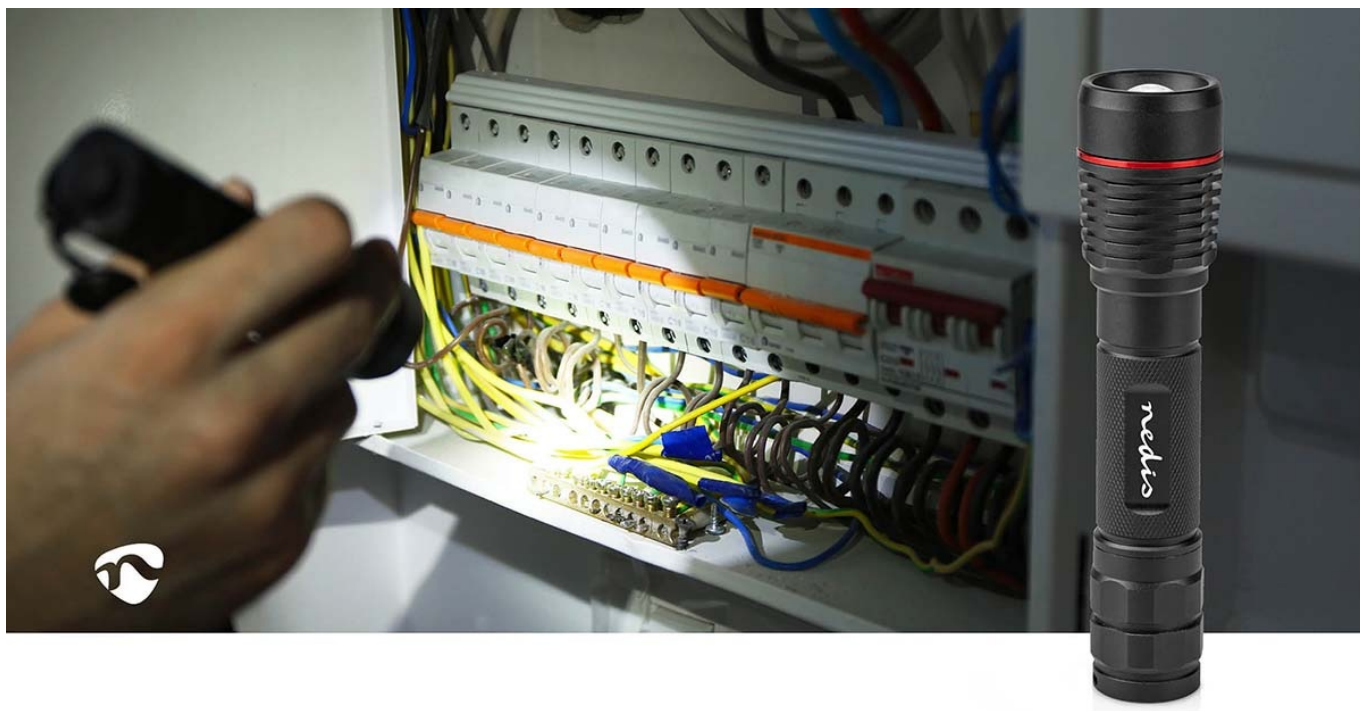

Posvíte si na vše kolem - Nedis LTRR11WBK

Kompaktní dobíjecí LED svítilna Nedis LTRR11WBK, se kterou můžete variovat osvětlení od bodového světla až po dálkové. **Konstrukce z hliníku** zajišťuje potřebnou pevnost a odolnost. Pro nabíjení slouží **port USB-C**, přičemž míru nabití signalizuje jednoduchý indikátor. Maximální svítivost dosahuje 1000 lumenů a posvíte si **na vzdálenost až 200 metrů**.

Jedním tlačítkem můžete na svítilně **Nedis LTRR11WBK** přepínat mezi různými režimy nebo ji zcela vypnout. Podržení tlačítka aktivujete funkci **SOS** či stroboskopu. Provedení splňuje **stupeň krytí IPX7**, díky čemuž je svítilna odolná proti vodě a vhodná pro široké spektrum outdoorových aktivit - kempování v lese, výlety pod stan, procházky ve večerních hodinách, pobyt na chatě, chalupě apod.

Nedis LTRR11WBK

Vysoce kvalitní robustní LED svítilna v **hliníkovém provedení** pro každodenní použití. Výkon LED činí **10 W** a nabízí tak svítivost až **1000 lm**. Díky 10° úhlu paprsku nabídne dosah až **200 m**. Výhodou je také otvor pro uchycení poutka, **tři stupně intenzity**, SOS funkce, režim stroboskopu či možnost zaostření světelného paprsku. Potěší také zvýšená odolnost svítilny podle **IPX7**. O **výdrž až 2 hodiny** se stará dobíjecí baterie o kapacitě **2200 mAh**.