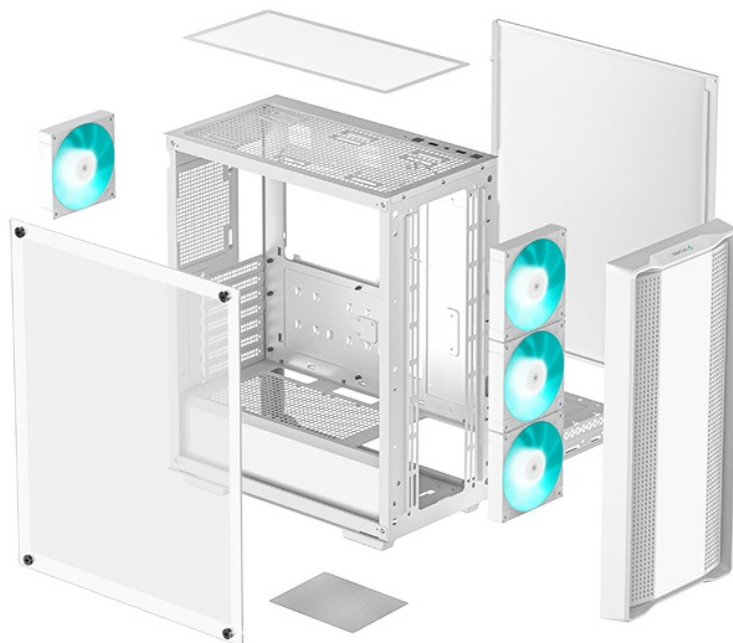

Skvělý start pro každou PC sestavu - DEEPCOOL CC560 V2

Počítačová skříň DEEPCOOL CC560 V2 ve formátu Middle Tower nabízí nejenom dostatek prostoru pro uložení komponent, ale také efektivní proudění vzduchu. Vnitřní prostor je **kompatibilní s celou řadou součástek**, průhledná bočnice vám poskytne ideální vzhled do sestavy, abyste viděli, že je vše připraveno. Model **DEEPCOOL CC560 V2** si zakládá na dobře vedeném větrání. **Přední panel spolu s perforovanou horní stranou** totiž umožňují lepší airflow a celkovou cirkulaci vzduchu.

Skříň je osazena hned **4 předinstalovanými ventilátory**, které poskytují potřebný výkon a zajistí ideální chlazení sestavy. Horní strana je osazena rovněž **prachovým filtrem** a základními konektory pro připojení periférií nebo sluchátek. Místo najdete také pro **až 360 mm dlouhý výměník vodního chlazení**. Pro úložiště je připravena **dvojice 2,5" pozic pro SSD disky** a **dvojice 3,5" pozice pro pevné disky**.

DEEPCOOL CC560 v2

Skříň formátu Middle Tower s **průhlednou bočnicí** nabízí **dvě 2,5"** pozice pro SSD disky a **dvě 3,5"** pozice pro pevné disky. Na horním panelu se nachází jeden **USB 3.0** port, jeden USB 2.0 port a kombinovaný port sluchátek a mikrofonu. Skříň je osazena celkem **čtyřmi ventilátory s modrým podsvícením** o velikosti 120 mm. Důmyslné řešení umožňuje pohodlné umístění **až 360 mm dlouhého výměníku** vodního chlazení na přední straně. Ve skříni je dostatek prostoru pro chladič CPU do výšky až 165 mm a grafickou kartu o délce 370 mm. Dodávána je **bez zdroje**. Součástí je také **magnetický prachový filtr** na horním panelu.

ZÁKLADNÍ SPECIFIKACE

Provedení skříně: Middle Tower

Interní pozice: 2 × 2,5", 2 × 3,5"

Kompatibilita základní desky: ATX, Micro ATX, Mini-ITX

Zdroj: bez zdroje

Konektory na horním panelu: 1 × USB 3.0, 1 × USB 2.0, 1 × kombinovaný port sluchátek a mikrofonu