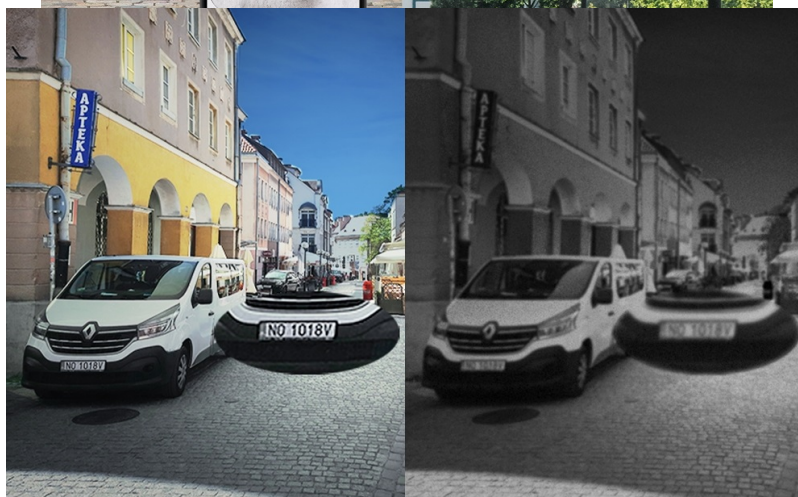

Popis

TP-Link VIGI C350 - dbá na ochranu ve dne i v noci

Venkovní IP kamera TP-Link VIGI C350 pro zabezpečení a monitoring v **režimu 24/7**. Produkuje obraz ve vysokém rozlišení, s barevnými detaily ve dne i v noci. Kamera disponuje **plnobarevným viděním a rozlišením 5 Mpx**. Výsledný obraz zpracovává pokročilá technologie ViGi, takže kamera vše zachytí jasně, čistě a zřetelně identifikuje veškeré potřebné objekty.

Integrované čipy s umělou inteligencí efektivně **rozpoznávají osoby a vozidla**, současně filtrují například přelet ptáků nebo listů. Pravidla pro spuštění **alarmu a notifikace** si můžete přizpůsobit podle vlastních požadavků a zachytit celou škálu nestandardních událostí.

Následná **obousměrná komunikace** a podpora **aplikace TP-Link VIGI** vám umožní okamžitě reagovat a mít každou událost pod kontrolou. Pro venkovní použití je **kamera TP-Link VIGI C350** zhotovena z kvalitních materiálů. **Konstrukce se stupněm krytí IP6** zajišťuje voděodolnost a ochranu ve vnějších podmínkách.