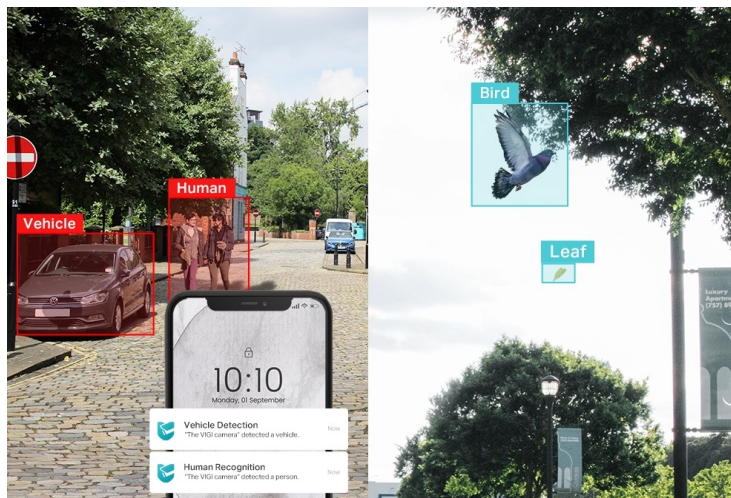

Popis

TP-Link VIGI C350 - dbá na ochranu ve dne i v noci

Venkovní IP kamera TP-Link VIGI C350 pro zabezpečení a monitoring v **režimu 24/7**. Produkuje obraz ve vysokém rozlišení, s barevnými detaily ve dne i v noci. Kamera disponuje **plnobarevným viděním a rozlišením 5 Mpx**. Výsledný obraz zpracovává pokročilá technologie ViGi, takže kamera vše zachytí jasně, čistě a zřetelně identifikuje veškeré potřebné objekty.

Integrované čipy s umělou inteligencí efektivně **rozpoznávají osoby a vozidla**, současně filtrují například přelet ptáků nebo listů. Pravidla pro spuštění **alarmu a notifikace** si můžete přizpůsobit podle vlastních požadavků a zachytit celou škálu nestandardních událostí.

Scene Change
Detection

TP-Link VIGI C350 4 mm

5megapixelová IP kamera typu **bullet** nabízí snímač **1/2,7" CMOS** s rozlišením **2880 × 1620** obrazových bodů, **citlivost 0,005 lux (barevně)** a podporu **WDR (120 dB)**. Připojení lze jednoduše realizovat pomocí **RJ-45 portu**. Díky **aplikaci TP-Link VIGI** lze sledovat **děni 24 hodin denně, 7 dní v týdnu** odkudkoli skrze váš smartphone. Spolehlivý systém nočního vidění zajišťuje, že kamera funguje dobře i za špatných světelných podmínek a zaznamenává dění pro budoucí kontrolu. Dva způsoby napájení vám poskytnou nejen větší pohodlí, ale také mimořádně usnadní zapojení.