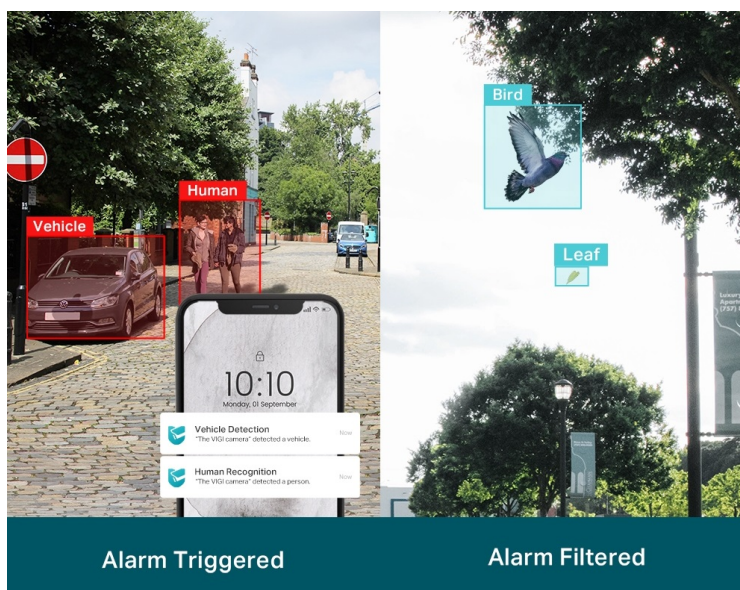

Venkovní IP kamera TP-Link VIGI C330I typu bullet, která nabízí vysoké **rozišení 3 Mpx**. Díky tomu zachytí ostrý obraz s některými jemnějšími detaily. Vzhledem k **odolné konstrukci s certifikací IP67** je vhodná pro dohled nad venkovními prostory rodinných domů, okolí firem, staveb apod. Uplatní se nejenom při **rozpoznávání osob, ale také vozidel**.

Integrované čipy využívají **algoritmy umělé inteligence** a efektivně tak rozliší lidské postavy nebo auta od jiných objektů. **Pokročilé detekce** pak umožní rozpoznat například narušení oblasti, odstranění předmětu, překročení hranice nebo třeba neoprávněnou manipulaci s kamerou. Samozřejmostí je také **podpora mobilní aplikace TP-Link VIGI**, abyste dění mohli sledovat kdykoli a kdekoli skrze displej smartphonu.

TP-Link VIGI C330I 6 mm

3megapixelová IP kamera typu **bullet** nabízí snímač **1/2,8" CMOS** s rozlišením **2304 x 1296** obrazových bodů, **citlivost 0,1 lux (barevně)** a podporu **DWDR**. Připojení lze jednoduše realizovat pomocí **RJ-45 portu**. Díky **aplikaci TP-Link VIGI** lze sledovat dění **24 hodin denně, 7 dní v týdnu** odkudkoli skrze váš smartphone. Spolehlivý systém nočního vidění zajišťuje, že kamera funguje dobře i za špatných světelných podmínek a zaznamenává dění pro budoucí kontrolu. Dva způsoby napájení vám poskytnou nejen větší pohodlí, ale také mimořádně usnadní zapojení.