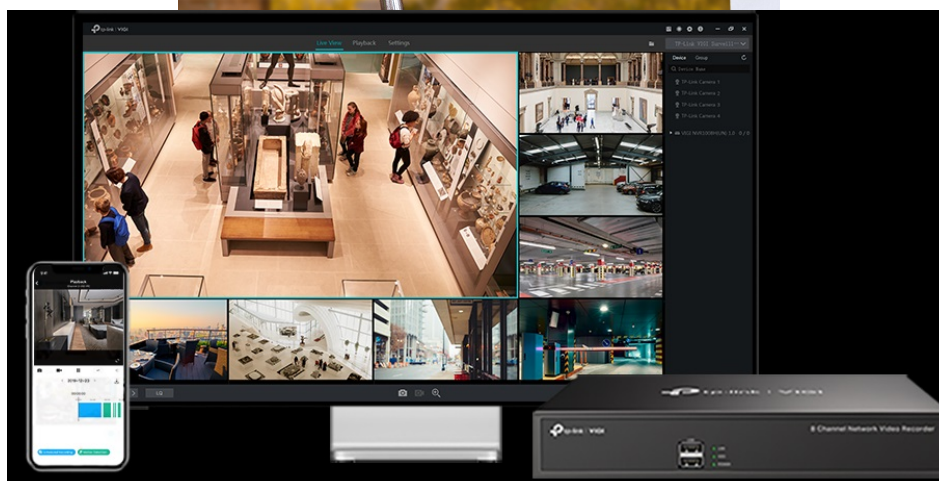

Kompaktní IP kamera TP-Link VIGI C250 pro zabezpečení venkovního prostoru. Nabízí **vyšší rozlišení 5 Mpx**, díky čemuž zachytí ostrý obraz s potřebnými detaily. Uplatní se nejenom **při rozpoznávání osob, ale také vozidel**. Robustní konstrukce s pevným krytem splňuje **stupeň krytí IK10 a IP67**, čímž zajišťuje odolnost proti vandalismu i nepříznivým vnějším podmínkám.

Integrované čipy využívají **algoritmy umělé inteligence** a efektivně tak rozliší lidské postavy nebo auta od jiných objektů.

Pokročilé detekce pak umožní rozpoznat například narušení oblasti, odstranění předmětu, překročení hranice nebo třeba neoprávněnou manipulaci s kamerou. Samozřejmostí je také podpora **mobilní aplikace TP-Link VIGI**, abyste dění mohli sledovat kdykoli a kdekoli skrze displej smartphonu.

TP-Link VIGI C250 4 mm

5megapixelová IP kamera typu **domo** nabízí snímač **1/2.7" CMOS** s rozlišením **2880 x 1620** obrazových bodů, **citlivost 0,005 lux** a podporu **WDR (120 dB)**. Připojení lze jednoduše realizovat pomocí **RJ-45 portu**. Díky **aplikaci TP-Link VIGI** lze sledovat dění **24 hodin denně, 7 dní v týdnu** odkudkoli skrze váš smartphone. Spolehlivý systém nočního vidění zajišťuje, že kamera funguje dobře i za špatných světelných podmínek a zaznamenává dění pro budoucí kontrolu. Dva způsoby napájení vám poskytnou nejen větší pohodlí, ale také mimořádně usnadní zapojení.