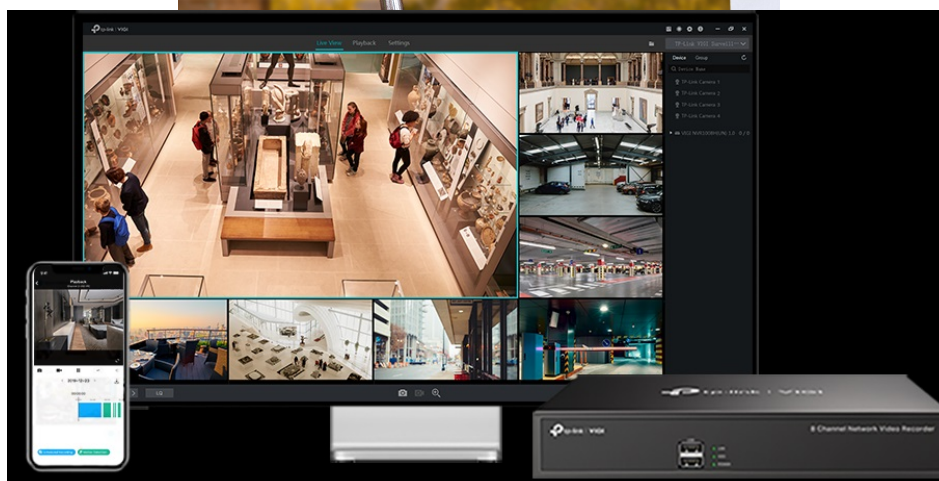

**Kompaktní IP kamera TP-Link VIGI C220I** pro zabezpečení venkovního prostoru. Nabízí **vyšší rozlišení 2 Mpx**, díky čemuž zachytí ostrý obraz s potřebnými detaily. Uplatní se nejenom **při rozpoznávání osob, ale také vozidel**. Robustní konstrukce s pevným krytem splňuje **stupeň krytí IK10 a IP67**, čímž zajišťuje odolnost proti vandalismu i nepříznivým vnějším podmínkám.

Integrované čipy využívají **algoritmy umělé inteligence** a efektivně tak rozliší lidské postavy nebo auta od jiných objektů.

**Pokročilé detekce** pak umožní rozpoznat například narušení oblasti, odstranění předmětu, překročení hranice nebo třeba neoprávněnou manipulaci s kamerou. Samozřejmostí je také podpora **mobilní aplikace TP-Link VIGI**, abyste dění mohli sledovat kdykoli a kdekoli skrze displej smartphonu.

### TP-Link VIGI C220I 2,8 mm

**2megapixelová IP** kamera typu **domo** nabízí snímač **1/3" CMOS** s rozlišením **1920 x 1080** obrazových bodů, **citlivost 0,1 lux (barevně)** a podporu **DWDR**. Připojení lze jednoduše realizovat pomocí **RJ-45** portu. Díky **aplikaci TP-Link VIGI** lze sledovat dění **24 hodin denně, 7 dní v týdnu** odkudkoli skrze váš smartphone. Spolehlivý systém nočního vidění zajišťuje, že kamera funguje dobře i za špatných světelných podmínek a zaznamenává dění pro budoucí kontrolu. Napájení je zajištěno pomocí PoE.