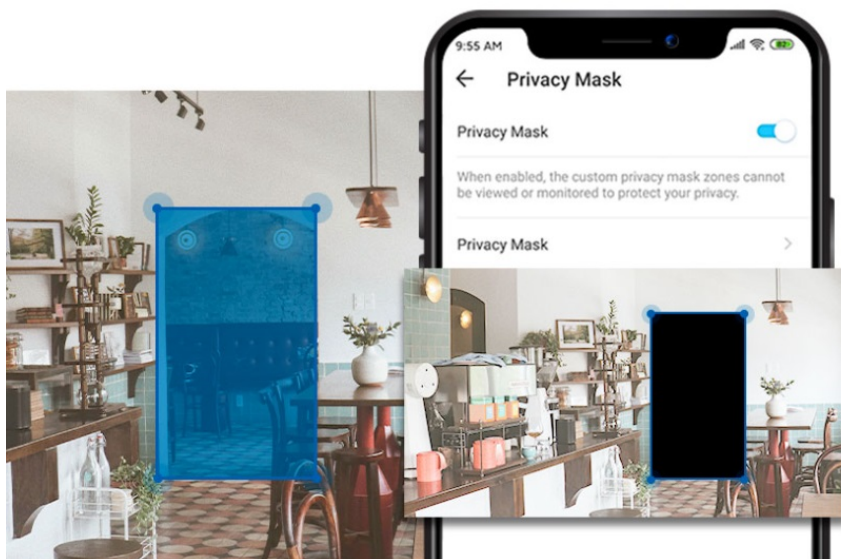

### TP-Link Tapo C212 - bezpečí snadno a chytře

**Wi-Fi kamera TP-Link Tapo C212** pro zajištění bezpečí v domácnosti. Podporuje snímání obrazu ve vysokém rozlišení, takže důležité okamžiky u vás doma zachytí čistě a také s jemnými detaily. Je vhodná do interiérů **pro detekci osob a pohybu**. Díky nastavení zónám aktivit máte přehled o tom, kdo a kde se vyskytuje. V případě zachycení pohybové aktivity kamera **TP-Link Tapo C212** aktivuje sledování do té doby, dokud je objekt v záběru.

Připojení je realizováno skrze **ethernetový port** a bezdrátově pomocí **sítě Wi-Fi**. Pořízené záznamy nebo vytvořené klipy můžete sdílet pomocí zařízení Tapo s rodinou i přáteli. Samozřejmostí je **podpora nočního vidění**, které zachytí jasné záběry i při slabém osvětlení na vzdálenost až 10 metrů.