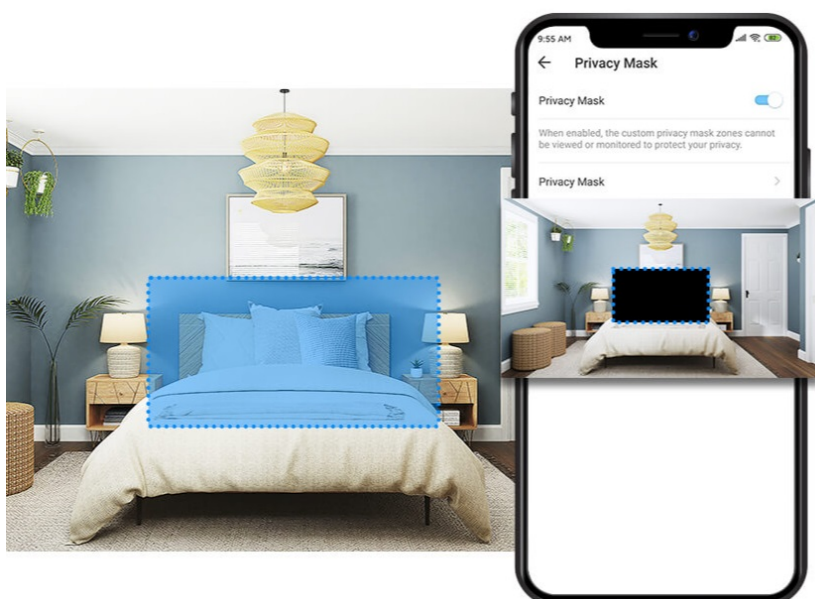

## TP-Link Tapo C211 - bezpečí snadno a chytře

**Wi-Fi kamera TP-Link Tapo C211** pro zajištění bezpečí v domácnosti. Podporuje snímání obrazu ve vysokém rozlišení, takže důležité okamžiky u vás doma zachytí čistě a také s jemnými detaily. Je vhodná do interiérů, kde se pohybují a bydlí děti - jakéhokoli věku. **Kamera TP-Link Tapo C211** umožňuje detekovat dětský pláč a ve spojení s **funkcí nočního vidění** vás upozorní ve dne i v noci.

o dítě.

Péče o vaše dítě je tak o něco jednodušší. Samozřejmostí je **funkce detekce osob a pohybu**. Na smartphone obdržíte upozornění v případě zachycení jakékoli pohybové aktivity. Díky možnosti **nastavit vlastní oblasti detekce** budete vědět, pokud se dítě probudí, opustí pokojíček a bez dohledu se vydá ke schodům. V případě rozpoznání pohybu **kamera TP-Link Tapo C211** umožňuje také kontinuální sledování ohybu.

Díky **zabudovanému reproduktoru a mikrofonu** umožňuje obousměrný přenos zvuku ke komunikaci s rodinou, přáteli nebo třeba domácími mazlíčky. Jestliže si chcete dávat pozor na své soukromí, nechybí funkce pro nastavení vlastní blokované zóny v určitých místech a místnostech.

360° horizontal view tapo 114° vertical view,

Kamera disponuje obousměrnou hlasovou komunikací a díky **aplikaci Tapo** lze sledovat dění v domácnosti **24 hodin denně 7 dní v týdnu** odkudkoli skrze váš smartphone. Dále **podporuje** hlasové asistenty **Amazon Alexa a Google Assistant**. Kamera automaticky odesílá **upozornění při detekci pohybu, dětského pláče nebo rozpoznání lidské postavy**. Pro ukládání záznamů disponuje **microSD slotem** pro kartu o kapacitě až 512 GB.