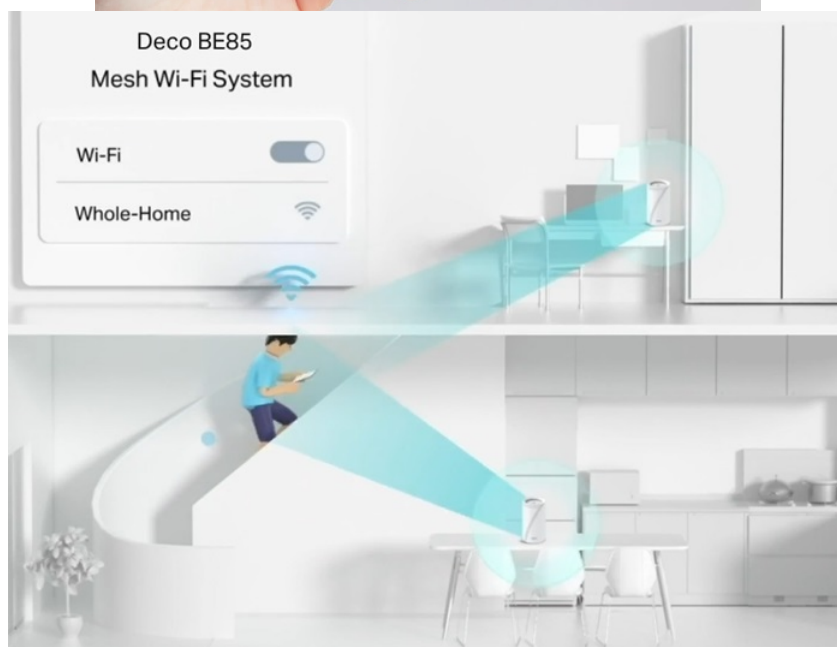

### TP-Link Deco BE85 - ať je Wi-Fi síť všude

**Access point TP-Link Deco BE65** v provedení tzv. Mesh systému umožní celoplošné pokrytí domácnosti Wi-Fi signálem. Představuje zcela nové možnosti bezdrátové sítě, která staví na špičkové výkonu, propustnosti, ochraně proti rušení a v neposlední řadě také na vyšší efektivitě datových přenosů. Podporuje **3pásmovou Wi-Fi** a **nejnovější standard Wi-Fi 7**, který vám zprostředkuje možnosti sítě naplno, respektive plnou rychlostí.

Bezprecedentní tempo vám umožní využívat multigigabitové připojení v celé domácnosti. Dostupné porty se postarají o výrazné zrychlení domácí internet, ať už sledujete videa, hrajete hry nebo používáte náročné on-line nástroje. **Dvojice portů WAN/LAN nabízí rychlost 10 Gbps**, další dvojice pak 2,5 Gbps a nechybí ani port **USB 3.0** pro budoucí rozšíření.

### Nekompromisní připojení v každé situaci

Díky tomu se můžete těšit ze silnější a flexibilní konektivity na svých zařízeních. Pro větší míru zabezpečení lze v rámci **Access pointu TP-Link Deco BE85** vytvořit soukromou IoT síť přímo pro vaši domácnost. Samostatné Mesh jednotky umožňují přepínání mezi zařízeními, takže se můžete volně pohybovat po místnosti a při tom nerušeně sledovat streamovaný obsah. Nastavení a správu přístroje **TP-Link Deco BE85** máte pod kontrolou pomocí uživatelsky přívětivé **aplikace TP-Link Deco**.