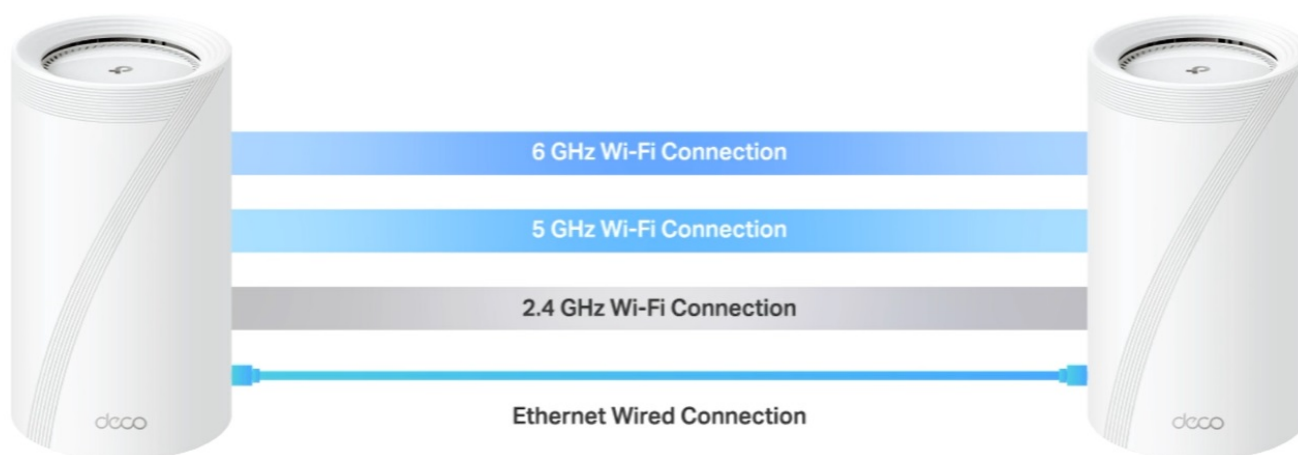

### TP-Link Deco BE85 - ať je Wi-Fi síť všude

**Access point TP-Link Deco BE65** v provedení tzv. Mesh systému umožní celoplošné pokrytí domácnosti Wi-Fi signálem. Představuje zcela nové možnosti bezdrátové sítě, která staví na špičkové výkonu, propustnosti, ochraně proti rušení a v neposlední řadě také na vyšší efektivitě datových přenosů. Podporuje **3pásmovou Wi-Fi** a **nejnovější standard Wi-Fi 7**, který vám zprostředkuje možnosti sítě naplno, respektive plnou rychlostí.

Bezprecedentní tempo vám umožní využívat multigigabitové připojení v celé domácnosti. Dostupné porty se postarají o výrazné zrychlení domácí internet, ať už sledujete videa, hrajete hry nebo používáte náročné on-line nástroje. **Dvojice portů WAN/LAN nabízí rychlost 10 Gbps**, další dvojice pak 2,5 Gbps a nechybí ani port **USB 3.0** pro budoucí rozšíření.

### Nekompromisní připojení v každé situaci

Díky tomu se můžete těšit ze silnější a flexibilní konektivity na svých zařízeních. Pro větší míru zabezpečení lze v rámci **Access pointu TP-Link Deco BE85** vytvořit soukromou IoT síť přímo pro vaši domácnost. Samostatné Mesh jednotky umožňují přepínání mezi zařízeními, takže se můžete volně pohybovat po místnosti a při tom nerušeně sledovat streamovaný obsah. Nastavení a správu přístroje **TP-Link Deco BE85** máte pod kontrolou pomocí uživatelsky přívětivé **aplikace TP-Link Deco**.

#### 3pásmový systém BE19000 Mesh Wi-Fi 7

Deco BE85 využívá systém více jednotek k dosažení bezproblémového celoplošného Wi-Fi pokrytí - **eliminuje slabé oblasti signálu** jednou provždy! Pro pokrytí menších oblastí může jednotka fungovat i samostatně. Díky technologii **Deco Mesh** spolupracují jednotky na vytvoření jednotné sítě s jediným názvem sítě.