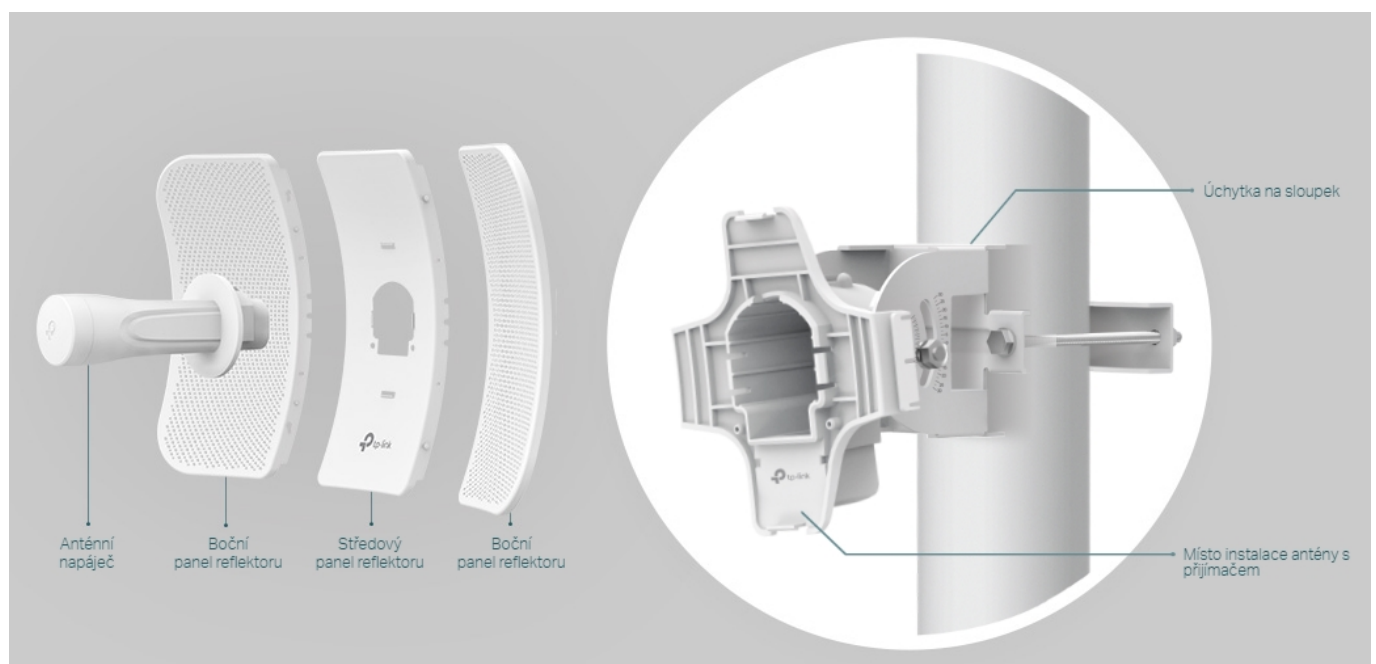

TP-LINK CPE605

Cena celkem:	1 439 Kč
	(bez DPH: 1 189 Kč)
Běžná cena:	1 583 Kč
Ušetříte:	144 Kč
Kód zboží:	NARTPL1155
Part No.:	CPE605
Záruka:	24 měs.
Stav:	Nové zboží

Popis

TP-Link CPE605

Směrová anténa na profesionální úrovni se ziskem 23 dBi určená pro bezdrátový přenos dat na velké vzdálenosti

Díky směrové anténě Cassegrain s vysokým ziskem 23 dBi a speciálnímu kovovému reflektoru umožňuje model CPE605 dosáhnout vynikajícího směrového zaměření paprsku, vylepšené latence a odolnosti vůči rušení. Profesionální výkon a uživatelsky příjemné provedení – venkovní anténa CPE605 s rychlostí přenosu 150 Mb/s v pásmu 5 GHz a ziskem 23 dBi je ideální volbou a cenově výhodným řešením pro potřeby venkovních bezdrátových sítí. Odolné krytí **IP65** zajišťuje spolu s 15kV ESD a 6kV ochranou před bleskem vhodnost do každého počasí. Podpora pasivního PoE napájení umožňuje flexibilní nasazení a pohodlnou instalaci.

Stabilní konstrukce a flexibilní instalace

- Díky částem, které do sebe vzájemně zaklapnou, je montáž snadná a pohodlná
- Sady pro montáž na sloupek a volnost pohybu ve všech třech osách umožňují flexibilní instalaci
- Odolná konstrukce zajišťuje stabilitu i ve větrném prostředí

Pharos Control - Systém centralizované správy sítě

Anténa CPE605 se dodává se softwarem Pharos Control pro centralizovanou správu sítě, který uživatelům pomáhá snadno řídit všechna zařízení v síti z jediného počítače. Mezi jeho funkce patří rozpoznávání zařízení, monitorování jejich stavu, aktualizace firmwaru a údržba sítě. Intuitivní prostředí ve webovém prohlížeči - PharOS - je alternativním způsobem, jak síť spravovat, a profesionálům umožňuje přístup k detailnějším nastavením.