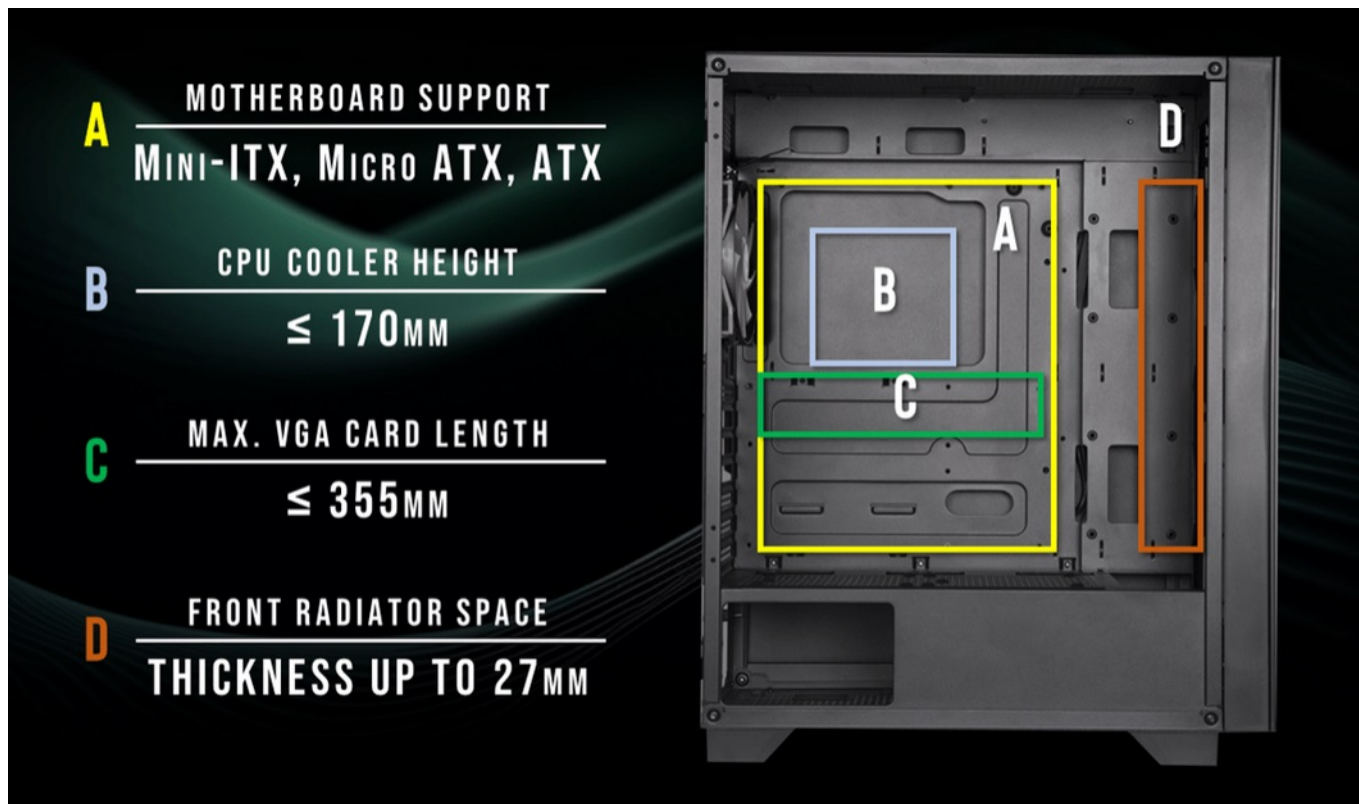

## BitFenix Flow - malá, ale prostorná herní skříň

Počítačová skříň **BitFenix Flow** vám poslouží pro stavbu prostorově úsporného PC systému. Díky **formátu skříňe Middle Tower** nezabere příliš mnoho místa a současně poskytne dostatek prostoru pro uložení všech komponent. Konstrukce se vyznačuje **průhlednou bočnicí s poloprůhledným perforovaným čelem**, což zajišťuje stylový vzhled a také vylepšené chlazení.

### BitFenix Flow

Kvalitní počítačová skříň formátu **Middle Tower** nabízí **čtyři 2,5" a dvě 3,5"** pozice pro SSD a pevné disky. Skříň je vybavena **průhlednou bočnicí a poloprůhledným čelem s perforací** pro optimální proudění vzduchu. Předinstalovány jsou **čtyři 120mm ventilátory** s FRGB podsvícením. Na horním panelu se nachází **dva porty USB 3.0**, jeden port USB 2.0, sluchátkový výstup a audio vstup pro mikrofon. Ve skříni je dostatek prostoru pro chladič CPU do výšky až 170 mm a grafickou kartu o délce až 355 mm. Důmyslné řešení umožňuje pohodlné umístění **až 360 mm dlouhého výměníku** vodního chlazení na přední straně. Potěší také přítomnost **prachových filtrů**. Skříň je dodávána **bez zdroje**.

### ZÁKLADNÍ SPECIFIKACE

**Provedení skříně:** Middle Tower

**Interní pozice:** 4 × 2,5", 1 × 3,5"/ 1 × 2,5", 1 × 3,5"

**Kompatibilita základní desky:** ATX, Micro ATX, Mini-ITX

**Zdroj:** bez zdroje

**Konektory na horním panelu:** 2 × USB 3.0, 1 × USB 2.0, 1 × výstup pro sluchátka, 1 × vstup mikrofonu

**Rozměry:** 460 × 438 × 210 mm

**Barva:** bílá