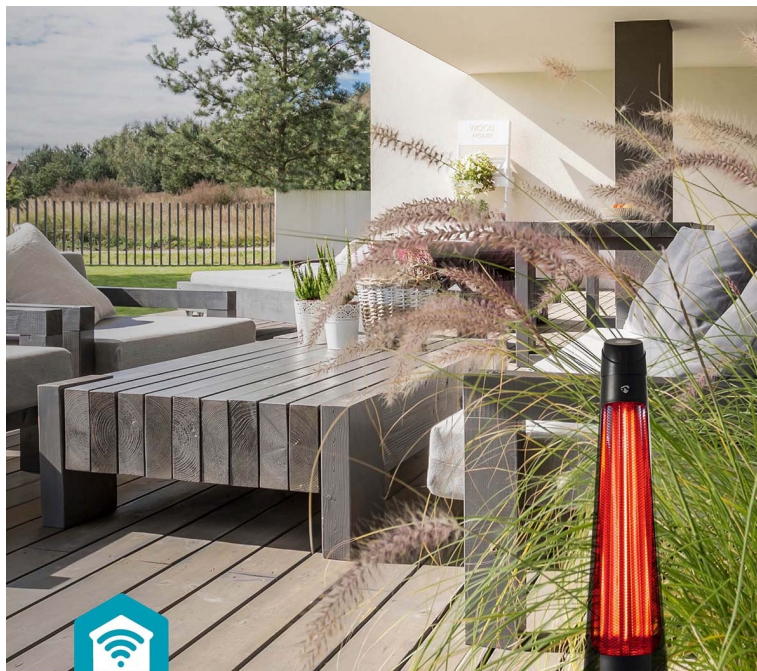

Nedis SmartLife

Ovládání ohřívače terasy Nedis HTPA21BKW je rychlé a pohodlné pomocí **aplikace Nedis Smartlife**. Ze svého smartphonu tak můžete zatopit dříve, než se vydáte na terasu, klidně z pohodlí gauče. **Nedis HTPA21BKW** je určen pro využití ve venkovním prostředí, čemuž odpovídá také konstrukce se **stupněm krytí IP24**. Samozřejmostí je snadné přenášení a bezpečností opatření, která zamezí například převrácení, respektive **automatické vypnutí**, pokud k tomuto incidentu dojde.

Nedis HTPA21BKW

Chytrý uhlíkový ohříváč s výkonem **až 1200 W** účinně vytopí zastřešený venkovní prostor **do 12 m²**. Funkce **oscilace** rovnoměrně distribuuje teplo a stará se tak o příjemné prostředí pro vás a vaše hosty. Díky mobilní aplikaci Nedis SmartLife můžete topení snadno ovládat i na dálku, samozřejmostí je pak podpora hlasového ovládání pomocí Google Assistant nebo Amazon Alexa. Pro maximální bezpečnost je ohříváč vybaven **ochranou proti převrácení**, která jej v takovém případě automaticky vypne.