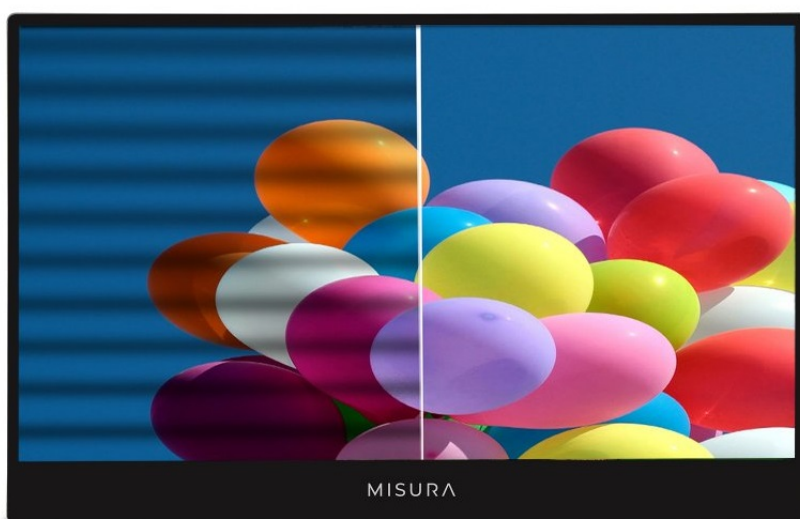

Přenosný dotykový monitor MISURA M16T, který představuje ideální řešení pro rozšíření pracovní plochy na cestách. Disponuje velkou 16palcovou obrazovkou, která produkuje ostrý obraz ve **Full HD kvalitě** a pestré barvy díky **HDR**. Dotykové ovládání je **kompatibilní se operačními systémy Windows, Linux i Apple iOS** a umožní rychlou a intuitivní obsluhu. **Monitor MISURA M16TB** se vyznačuje kompaktním provedením, které dosahuje **váhy pod 1 kg**.

Díky tomu lze **monitor MISURA M16T** využít také ve spojení s kompatibilními mobilními telefony nebo herními konzolami. **Dotyková obrazovka** efektivně **snižuje odraz světla** a podporuje komfortní čitelnost. Moderní **technologie tepelné laminace G+G** dále podporuje pohodlné a svižné ovládání pomocí dotyku a současně zamezuje vniknutí prachu nebo vodních par. Díky tomu je obrazovka čistá i po dlouhé době provozu.

MISURA M16T

Přenosný **dotykový** monitor s úhlopříčkou **16"** a **Full HD** rozlišením 1920 × 1080 bodů. Nabízí jas **300 cd/m²**, dobu odezvy **30 ms** a kontrastní poměr **1200 : 1**. Příjemné jsou také pozorovací úhly **178° horizontálně i vertikálně**. Pro připojení k notebooku vyžaduje pouze jediný kabel **USB-C**, a to jak pro video signál, tak i pro napájení. Pokud notebook nedisponuje konektorem USB-C, je možné provést připojení pomocí portu **mini HDMI**. Napájení je pak realizováno skrze konektor USB-A. Pro připojení klávesnice nebo myši je monitor vybaven **micro USB** portem. Potěší také vestavěné reproduktory s celkovým výkonem **2 W**.