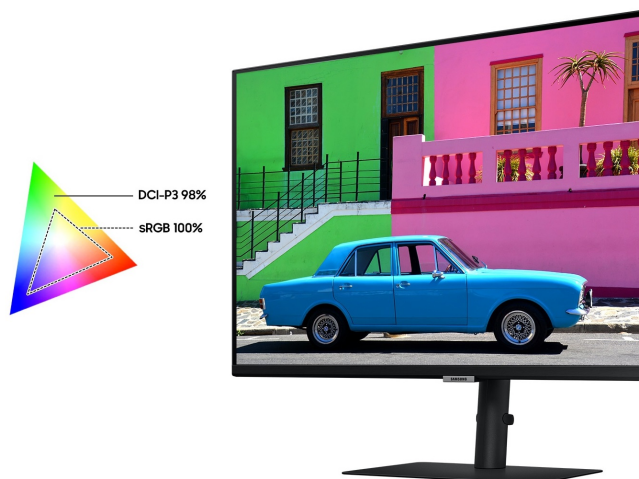

**98% pokrytí barevného prostoru DCI-P3** zajistí barvy na profesionální úrovni. Vysoká přesnost a odladění i jemných odstínů ocení všichni designéři, grafici a další kreativci napříč obory. **Plocha o velikosti 32"** umožní komfortní práci s aplikacemi i nástroji ve více oknech najednou. Nechybí ani rozmanité možnosti připojení. Ke zdroji obrazu monitor **Samsung ViewFinity S80PB** připojíte pomocí rozhraní **HDMI, DisplayPort, USB-C** a nechybí ani **LAN port RJ-45** pro přímé a rychlé připojení k internetu.

### Samsung ViewFinity S80PB

LED monitor s úhlopříčkou **32"** a rozlišením **3840 × 2160** bodů nabízí kontrastní poměr **1000 : 1**, jas **350 cd/m<sup>2</sup>**, dobu odezvy **5 ms** a 98 % pokrytí barevného prostoru DCI-P3. Použitím technologie **IPS** je dosaženo širokých pozorovacích úhlů **178° horizontálně i vertikálně**. K dispozici jsou **tři porty USB 3.0**, ethernetový port **RJ-45** a univerzální port **USB-C**, který kromě vysokorychlostního přenosu videa a dat umožňuje napájení připojených zařízení až do 90 W. Zajisté potěší také **výškově nastavitelný stojan** či funkce **Pivot**, která umožňuje otočení obrazovky o 90°.

### ZÁKLADNÍ SPECIFIKACE

**Typ panelu:** IPS

**Úhlopříčka:** 32"

**Poměr stran:** 16 : 9

**Rozlišení:** 3840 × 2160

**Kontrastní poměr:** 1000 : 1

**Doba odezvy:** 5 ms

**Rozhraní:** 1× HDMI, 1× DisplayPort, 1× USB-C, 3× USB 3.0, 1× RJ-45, 1× sluchátkový výstup