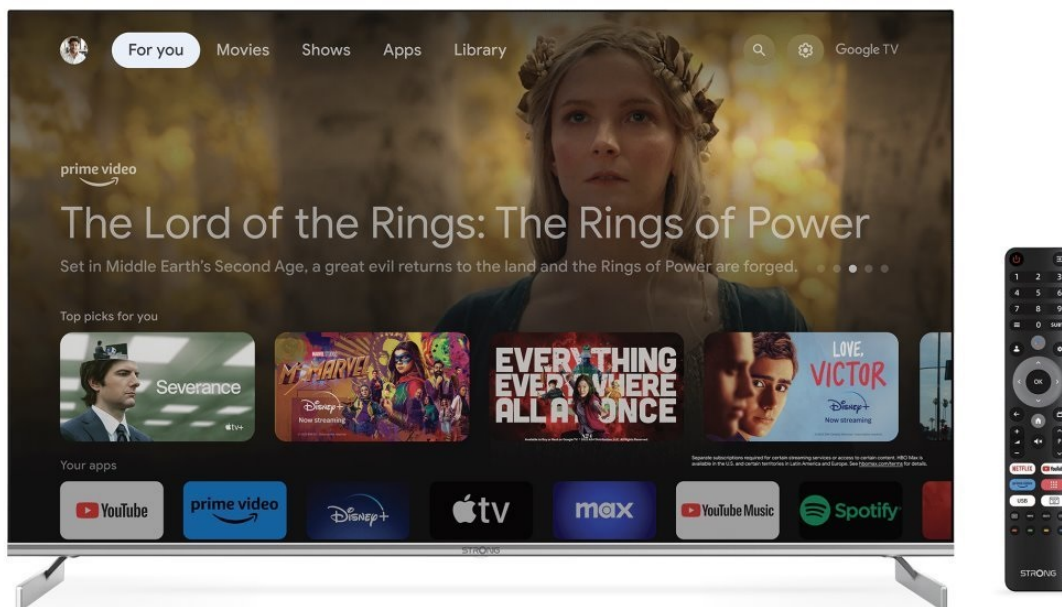

### Smart TV Strong - festival zábavy ve 4K kvalitě

Chytrý QLED televizor Strong SRT50UF8733 přináší multimediální zábavu v moderním designu. **Obrazovka s úhlopříčkou 49,5"** vám poskytne obří plochu pro sledování filmů, videí, fotografií nebo her. Nabízí **ultra jemné rozlišení 4K**, díky čemuž dokáže zachytit obraz jasně, ostře a do těch nejmenších detailů. **Technologie HDR** pro vylepšený kontrast nebo barevný objem pak jen podpoří realistické vzezření. Samozřejmostí je také plnohodnotné ozvučení, které zajistí **integrované reproduktory s celkovým výkonem 20 W** a technologií **Dolby Atmos**.

**Smart TV Strong SRT50UF8733** vás jednoduše přenesou nejen do světa televizního vysílání, ale multimediální zábavy obecně. Díky **připojení k internetu pomocí Wi-Fi** máte přístup k chytrým aplikacím a streamovacím platformám jako **YouTube, Netflix** a další. Součástí balení je i dálkový ovladač, který nabízí tlačítka pro okamžitý přístup k tomuto obsahu.

### **Strong SRT50UF8733**

**Smart** LED televizor nabízí úhlopříčku **49,5"** a **4K Ultra HD** rozlišení 3840 × 2160 obrazových bodů. Pro příjem televizního vysílání je připraven **DVB-T2/S2/C** tuner s podporou dekódování **H.265/ HEVC**. Připojení k internetu lze realizovat jak drátově pomocí **RJ-45** portu, tak bezdrátově skrze technologii **Wi-Fi**. Pro přehrávání multimédií je možné využít **dva USB porty** a o zvuk se starají integrované reproduktory s celkovým výkonem **20 W**. Mezi další přednosti patří podpora **HDR10**, **Google Assistant** a **Image Quality Ratio 1400**. Jako operační systém byl zvolen **Android 11**.