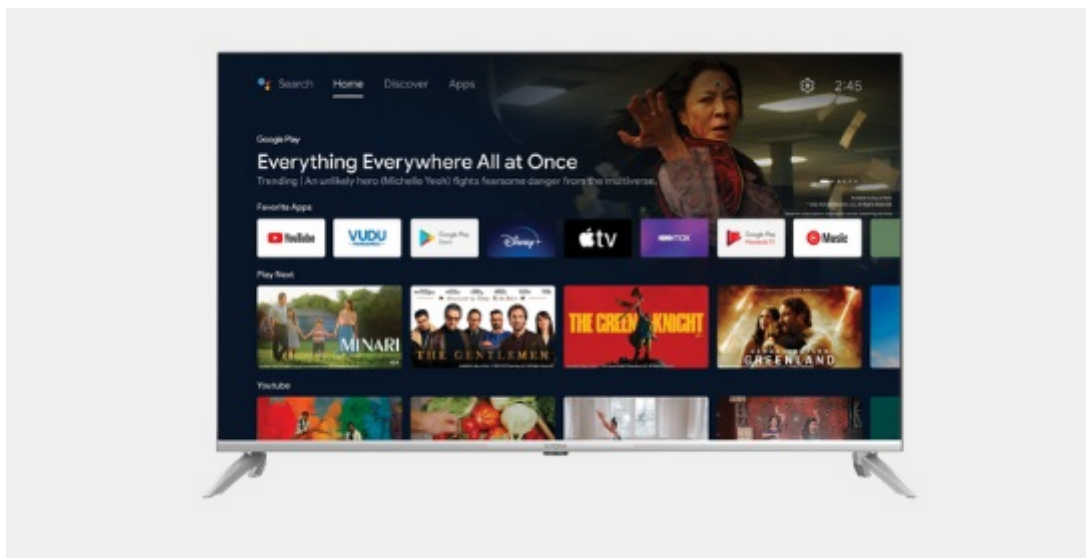

Chytrý LED televizor Strong SRT43UD6593 pro pestrou multimediální zábavu i filmový odpočinek. Nabízí ultra jemné rozlišení obrazu ve 4K a vysoký dynamický rozsah **HDR**, díky čemuž zajišťuje realistickou reprodukci obrazu i barev. Pro příjem signálu slouží integrovaný **tuner DVB-T2/S2/C** s podporou dekódování H.265/ HEVC.

Pokud dáváte přednost moderním platformám a funkcím, jistě oceníte přítomnost operačního systému Android a možnost **bezdrátového připojení k internetu pomocí Wi-Fi**. Díky tomu můžete přehrávat multimediální obsah na **YouTube** a dalších službách s filmovým nebo hudebním obsahem. Výbava obsahuje také **dvojici portů USB** pro přehrávání obsahu z externích úložišť. Samozřejmostí jsou silné **reproduktory**, které zajistí potřebné ozvučení.

Strong SRT43UD6593

Smart LED televizor nabízí úhlopříčku **43"** a **4K Ultra HD** rozlišení 3840 × 2160 obrazových bodů. Pro příjem televizního vysílání je připraven **DVB-T2/S2/C** tuner s podporou dekódování **H.265/ HEVC**. Připojení k internetu lze realizovat jak drátově pomocí **RJ-45** portu, tak bezdrátově skrze technologii **Wi-Fi**. Pro přehrávání multimédií je možné využít **dva USB porty** a o zvuk se starají integrované reproduktory s celkovým výkonem **20 W**. K dispozici je také hotelový mód, který neumožňuje změnu nastavení bez přístupového kódu. Mezi další přednosti patří podpora **HDR10**, **Google Assistant** a **Image Quality Ratio 1000**. Jako operační systém byl zvolen **Android 11**.

Barva: černá-stříbrná