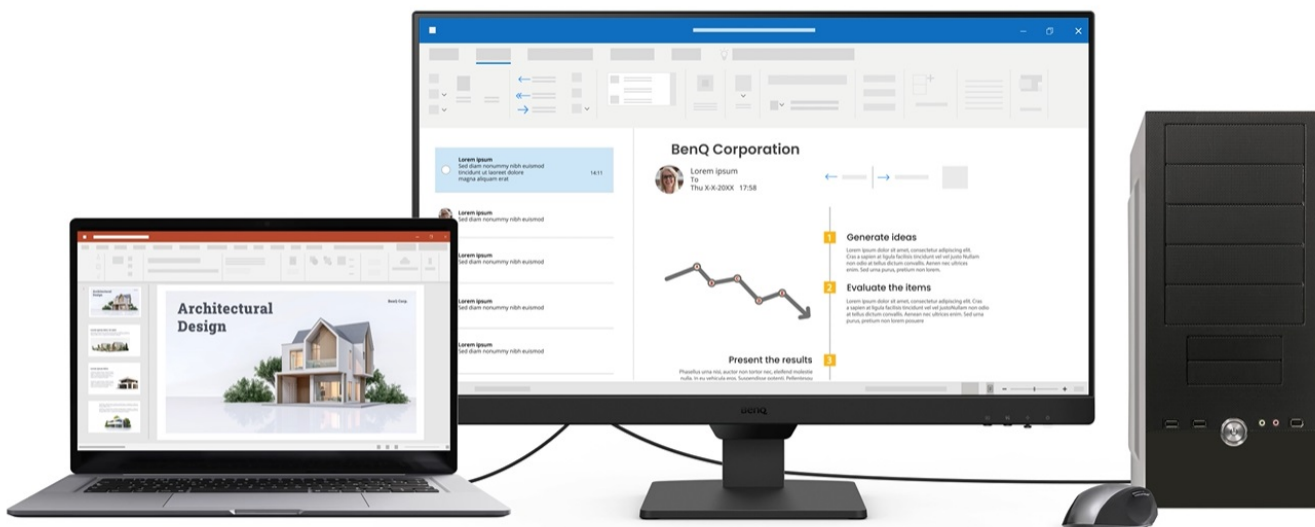

Monitor BenQ BL2790 je ideálním pomocníkem na každé pracovní místo. Kancelářskou sestavu doplní o **Full HD displej s úhlopříčkou 27"**. Disponuje IPS panelem, který produkuje **široké pozorovací úhly** a obsah můžete sledovat pohodlně a bez zkreslení i při pohledu ze stran. **Full HD rozlišení** podporuje čistý a ostrý obraz, který je dobře čitelný a vhodný pro činnost s aplikacemi, surfování po internetu, čtení dokumentů i sledování multimédií.

Mezi hlavní přednosti patří přítomná konektivita, díky které **monitor BenQ BL2790** jednoduše připojíte k firemním zařízením. Rozhraní **HDMI** a **DisplayPort** jsou navržena pro moderní přístroje, mezi vstupními zdroji obrazu lze přepínat tak, abyste zvýšili efektivitu práce. **Ovládací tlačítka** jsou umístěna s ohledem na snadnou dostupnost a nastavení. Displej kromě komfortní plochy dále potěší **100Hz obnovovací frekvencí**, která umožní rychlé vykreslování obsahu.

BenQ BL2790

LED monitor s úhlopříčkou **27"** a Full HD rozlišením **1920 × 1080** bodů. Nabízí kontrastní poměr **1300 : 1**, jas **250 cd/m²** a dobu odezvy **5 ms**. Použitá technologie **IPS** nabízí pozorovací úhly 178° horizontálně i vertikálně. Monitor disponuje **VESA uchycením** a integrovanými **stereo reproduktory** s celkovým výkonem **4 W**. Monitor disponuje také speciálním režimem **Eye-Care**, který šetří vaše oči tím, že upravuje jas obrazovky, dle změny světla v prostředí.

Součástí balení je HDMI kabel.

ZÁKLADNÍ SPECIFIKACE

Typ panelu: IPS

Úhlopříčka: 27"

Poměr stran: 16 : 9

Rozlišení: 1920 × 1080 px

Kontrastní poměr: 1300 : 1

Doba odezvy: 5 ms