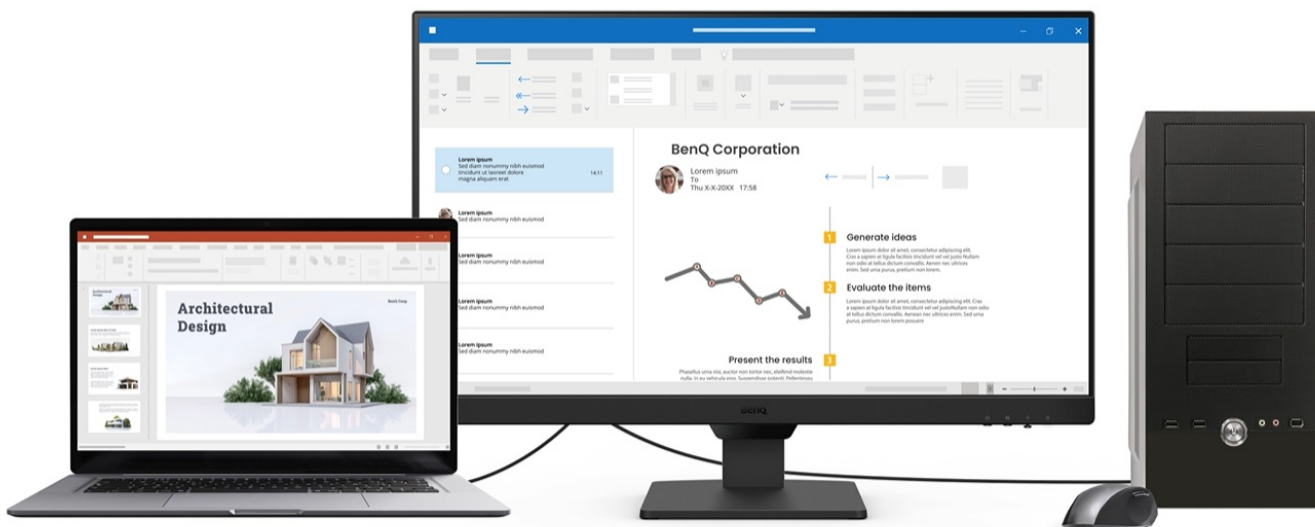

Stav: Nové zboží

Popis

BenQ BL2490 - Full HD monitor s ochranou očí do kanceláře

Monitor BenQ BL2490 je ideálním pomocníkem na každé pracovní místo. Kancelářskou sestavu doplní o **Full HD displej s úhlopříčkou 23,8"**. Disponuje IPS panelem, který produkuje **široké pozorovací úhly** a obsah můžete sledovat pohodlně a bez zkreslení i při pohledu ze stran. **Full HD rozlišení** podporuje čistý a ostrý obraz, který je dobře čitelný a vhodný pro činnost s aplikacemi, surfování po internetu, čtení dokumentů i sledování multimédií.

Mezi hlavní přednosti patří přítomná konektivita, díky které **monitor BenQ BL2490** jednoduše připojíte k firemním zařízením. Rozhraní **HDMI** a **DisplayPort** jsou navržena pro moderní přístroje, mezi vstupními zdroji obrazu lze přepínat tak, abyste zvýšili efektivitu práce. **Ovládací tlačítka** jsou umístěna s ohledem na snadnou dostupnost a nastavení. Displej kromě komfortní plochy dále potěší **100Hz obnovovací frekvencí**, která umožní rychlé vykreslování obsahu.

BenQ BL2490

LED monitor s úhlopříčkou **23,8"** a Full HD rozlišením **1920 × 1080** bodů. Nabízí kontrastní poměr **1300 : 1**, jas **250 cd/m²** a dobu odezvy **5 ms**. Použitá technologie **IPS** nabízí pozorovací úhly 178° horizontálně i vertikálně. Monitor disponuje **VESA uchycením** a integrovanými **stereo reproduktory** s celkovým výkonem **4 W**. Monitor disponuje také speciálním režimem **Eye-Care**, který šetří vaše oči tím, že upravuje jas obrazovky, dle změny světla v prostředí.

Součástí balení je HDMI kabel.

ZÁKLADNÍ SPECIFIKACE

Typ panelu: IPS

Úhlopříčka: 23,8"

Poměr stran: 16 : 9

Rozlišení: 1920 × 1080 px

Kontrastní poměr: 1300 : 1

Doba odezvy: 5 ms