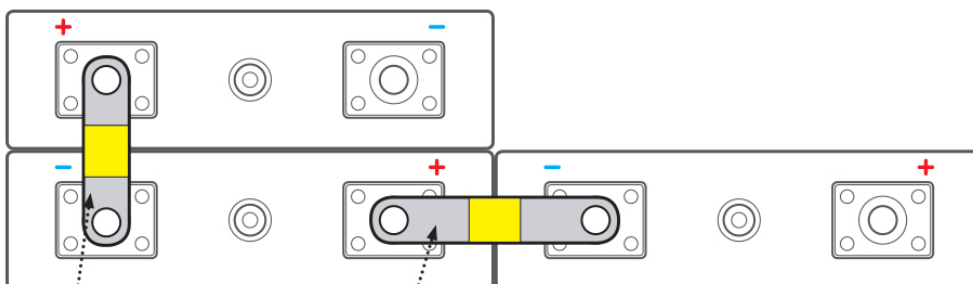

ELERIX EX-TC120/8

Cena celkem:

134 Kč

(bez DPH: 110 Kč)

Běžná cena:

147 Kč

Ušetříte:

13 Kč

Kód zboží:

BATELX0064

Part No.:

EX-TC120/8

Záruka:

24 měs.

Stav:

Nové zboží

Popis

ELERIX EX-TC120/8

Terminálový konektor **pro Lithiové články LiFePO4 značky ELERIX**. Konektor vhodný pro připojení baterií **ELERIX EX-L230**. Skládá se z více vrstev měděného materiálu.

Zkontrolujte rozměry článků a vaše požadavky na připojení. Viz rozdíl v používání dlouhých a krátkých konektorů:

SHORT connector

LONG connector