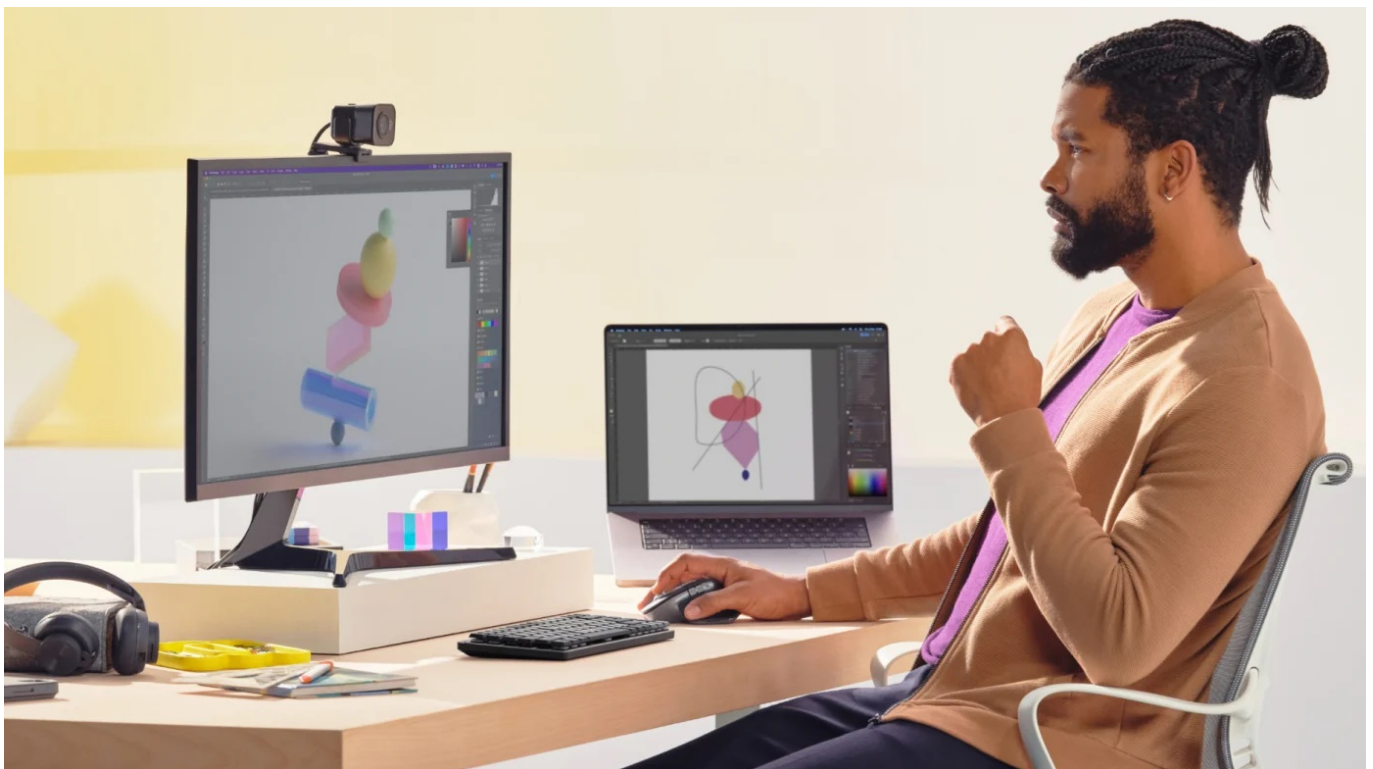

## Logitech MX Master 3S pro náročné pracovní dny

**Bezdrátová myš Logitech MX Master 3S** vám pomůže při práci s aplikacemi, internetem a dalšími PC činnostmi. Je navržena speciálně **pro zařízení Mac s operačním systémem Mac OS, případně iPadOS**. Jednoduše se integruje do ekosystému Apple a poskytne vám celou řadu funkcí pro efektivní ovládnání. Model MX Master 3S disponuje **výkonným senzorem s rozlišením až 8000 DPI**.

Díky tomu zajišťuje přesný a plynulý pohyb, který potřebujete. Svým tvarem umožňuje myš Logitech **komfortní uchopení** a přináší tolik potřebnou ergonomii. **Funkce tichého klikání** je ideální pro práci v kanceláři či maximální koncentraci na daný úkol. **Elektromagnetické rolovací kolečko MagSpeed Smartshift** je mimořádně přesné a rychlé pro efektivní procházení řádků. Precizně odvedená konstrukce poskytuje **špičkovou hmatovou odezvu**. Díky **aplikaci Logi Options+** bezdrátovou myš Logitech MX Master 3S snadno přizpůsobíte rozmanitým aplikacím.

### Logitech MX Master 3S

Optická bezdrátová myš **pro integraci do ekosystému Apple** je vybavená **sedmi tlačítky**, elektromagnetickým rolovacím kolečkem MagSpeed Smartshift a **horizontálním kolečkem** pro ovládání palcem. Disponuje vysoce přesným senzorem s rozlišením **200 až 8000 DPI**, které lze snadno nastavit v krocích po 50 DPI. Myš jednoduše připojíte prostřednictvím **Bluetooth** až ke třem zařízením současně, mezi kterými lze následně přepínat tlačítkem na spodní straně myši. Zároveň je také kompatibilní s bezdrátovým přijímačem Logi Bolt (není součástí balení). Software Logi Options+ umožňuje **přecházet mezi počítači** pomocí funkce Flow pouhým přesunutím kurzoru k okraji obrazovky. Napájení zajišťuje **vestavěná baterie** s kapacitou **500 mAh**, která při plném nabití udrží myš v chodu až 70 dní. Nabíjení je realizováno skrze přiložený USB-C kabel.