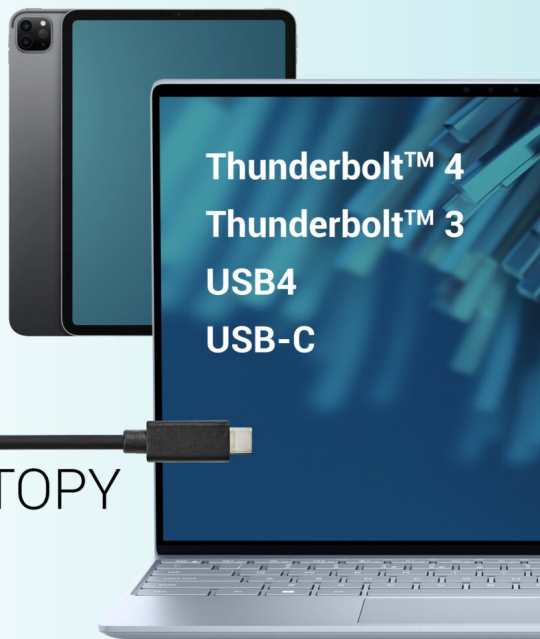

I-TEC USB-C TRIPLE DISPLAY DOCK GEN2 PRO 100W

Cena celkem:	4 451 Kč (bez DPH: 3 678 Kč)
Běžná cena:	4 896 Kč
Ušetříte:	445 Kč
Kód zboží:	DOCTEC0084
Part No.:	C31TRIPLEDOCKPDPRO2
Záruka:	24 měs.
Stav:	Nové zboží

Popis

Dokovací stanice i-tec USB-C Triple Display Dock Gen2 Pro - připojte vše, co potřebujete

Dokovací stanice i-tec USB-C Triple Display Dock Gen2 Pro, která je kompatibilní s moderními notebooky, tablety a další výpočetní technikou. Disponuje **bohatou nabídkou konektorů**, abyste se při využívání periferních zařízení nemuseli omezovat. Mezi přednosti patří například **podporuje až 100W napájení** připojeného notebooku nebo tabletu, podpora **vysokého rozlišení 4K při obnovovací frekvenci až 60 Hz** nebo **kombinovaný 3,5mm audio/mikroport** pro rychlé připojení sluchátek, respektive headsetu.

Výkonná dokovací stanice i-tec USB-C Triple Display Dock Gen2 Pro si poradí **až se 3 monitory současně**. Potěší také podpora extra rychlého přenosu dat nebo možnost montáže na monitor díky **VESA uchycení**.

Kompatibilní se všemi

MODERNÍMI LAPTOPY
& TABLETY

I-TEC USB-C Triple Display Dock Gen2 Pro 100 W

Dokovací stanice umožňuje připojit notebook, tablet nebo smartphone k dalším monitorům a hardwaru. K počítači či notebooku se připojuje pomocí **USB-C portu s podporou Thunderbolt 3/4 a USB4**. Na podporovaných zařízeních je tak schopná přenášet i napájení **až 100 W**. K dokovací stanici je možné připojit až tři **4K monitory**. Vysokorychlostní přístup k internetu lze realizovat skrze přítomný **RJ-45** port. Pro připojení periférií jsou přítomny **dva USB-C, jeden USB 3.1, tři USB 3.0** porty. Dokovací stanici lze nainstalovat i dozadu za monitor s podporou **VESA** uchycení díky VESA držáku (není součástí), čímž získáte jak maximální pracovní efektivitu díky rozšiřitelnosti portů, tak i krásně uklizený stůl bez kabelů. Potěší také **slot pro bezpečnostní zámek** a vypínač dokovací stanice pro maximální úsporu elektrické energie.