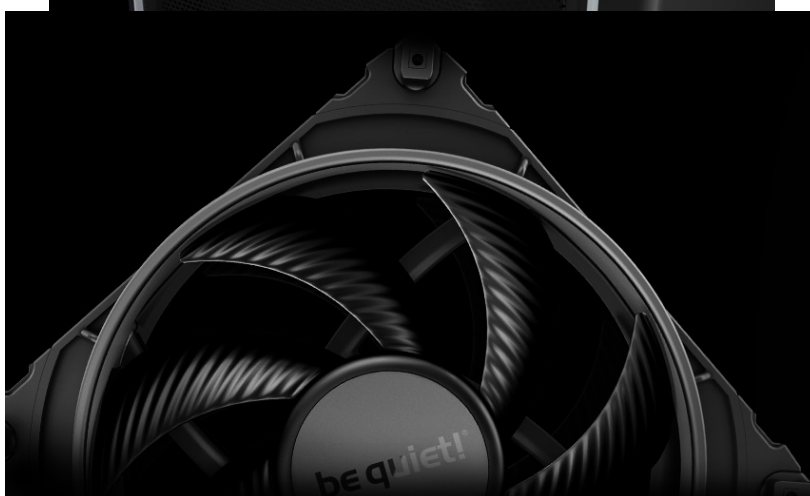

BE QUIET! DARK BASE 701 ČERNÁ

Cena celkem:	5 959 Kč (bez DPH: 4 925 Kč)
Běžná cena:	6 555 Kč
Ušetříte:	596 Kč
Kód zboží:	CASBQT1160
Part No.:	BGW58
Záruka:	36 měs.
Stav:	Nové zboží

Popis

Be quiet! DARK BASE 701 - rozjeté komponenty na jednom místě

PC skříň **Be quiet! DARK BASE 701** svým designem podporuje maximální průtok vzduch a stabilní chod celého systému. **Extra prodyšná konstrukce** je ideální pro výkonné komponenty, které jsou chlazeny vzduchem. Skříň ve formátu **Middle Tower** disponuje trojicí předinstalovaných ventilátorů, které skvěle balancují mezi chladicím výkonem a tichým provozem.

PC skříň Be quiet! DARK BASE 701 představuje ideální volbu pro všestranné využití, ať už v pracovní nebo multimediální sféře. Fanoušci estetiky ocení **konstrukci s průhlednou bočnicí**. Zkušení uživatelé zase mohou naplno využít vnitřní prostor skříně, který neklade téměř žádná omezení, co se kreativity týče. Je **kompatibilní s celou řadou komponent** různých formátů a velikostí, a to včetně třeba vodního chlazení. Samozřejmostí je výbava v podobě **prachových filtrů** nebo **konektorů**.

Be quiet! DARK BASE 701

Kvalitní počítačová skříň s průhlednou bočnicí formátu **Middle Tower** nabízí dostatek prostoru pro uložení **až pěti disků**. Předinstalovány jsou **tři 140 mm ventilátory**, které lze optimalizovat jak pro tichý chod, tak pro výkon bez kompromisu pomocí tlačítek na horním panelu. Zde se také nachází **dva porty USB 3.0**, jeden port **USB-C**, sluchátkový výstup a audio vstup pro mikrofon. Herní design ještě doplňuje elegantní **ARGB osvětlení**. Ve skříně je dostatek prostoru pro chladič CPU do