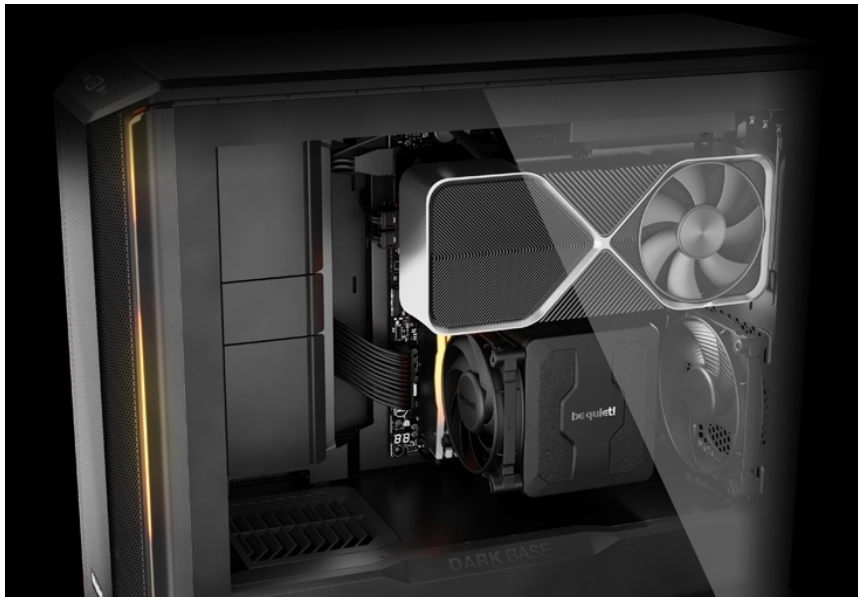

BE QUIET! DARK BASE 701 ČERNÁ

Cena celkem:	5 959 Kč (bez DPH: 4 925 Kč)
Běžná cena:	6 555 Kč
Ušetříte:	596 Kč
Kód zboží:	CASBQT1160
Part No.:	BGW58
Záruka:	36 měs.
Stav:	Nové zboží

Popis

Be quiet! DARK BASE 701 - rozjeté komponenty na jednom místě

PC skříň **Be quiet! DARK BASE 701** svým designem podporuje maximální průtok vzduch a stabilní chod celého systému. **Extra prodyšná konstrukce** je ideální pro výkonné komponenty, které jsou chlazeny vzduchem. Skříň ve formátu **Middle Tower** disponuje trojicí předinstalovaných ventilátorů, které skvěle balancují mezi chladicím výkonem a tichým provozem.

PC skříň Be quiet! DARK BASE 701 představuje ideální volbu pro všestranné využití, ať už v pracovní nebo multimediální sféře. Fanoušci estetiky ocení **konstrukci s průhlednou bočnicí**. Zkušení uživatelé zase mohou naplno využít vnitřní prostor skříně, který neklade téměř žádná omezení, co se kreativity týče. Je **kompatibilní s celou řadou komponent** různých formátů a velikostí, a to včetně třeba vodního chlazení. Samozřejmostí je výbava v podobě **prachových filtrů** nebo **konektorů**.

Be quiet! DARK BASE 701

Kvalitní počítačová skříň s průhlednou bočnicí formátu **Middle Tower** nabízí dostatek prostoru pro uložení **až pěti disků**. Předinstalovány jsou **tři 140 mm ventilátory**, které lze optimalizovat jak pro tichý chod, tak pro výkon bez kompromisu pomocí tlačítek na horním panelu. Zde se také nachází **dva porty USB 3.0**, jeden port **USB-C**, sluchátkový výstup a audio vstup pro mikrofon. Herní design ještě doplňuje elegantní **ARGB osvětlení**. Ve skříně je dostatek prostoru pro chladič CPU do