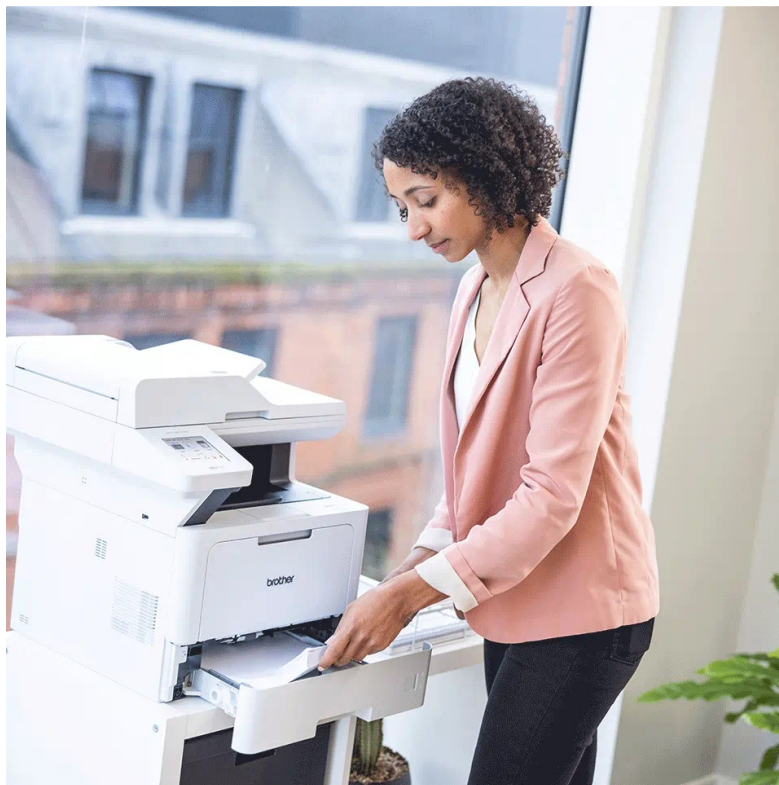

BROTHER MFC-L5710DW

Cena celkem:	13 383 Kč (bez DPH: 11 060 Kč)
Běžná cena:	14 721 Kč
Ušetříte:	1 338 Kč
Kód zboží:	TISB461
Part No.:	MFCL5710DWRE1
Záruka:	24 měs.
Stav:	Nové zboží

Popis

Brother MFC-L5710DW - postupuje v zájmu vašeho byznysu

Multifunkční tiskárna Brother MFC-L5710DW představuje všestranného pomocníka pro kanceláře nebo pracovní skupiny. Integruje v sobě nástroje pro **kopírování**, **skenování**, a dokonce i **faxování**. Veškerou agendu, která se ve firmě řeší, obsáhne pouze jediné zařízení. Flexibilní možnosti doplňuje přítomný **USB host port** pro přímý tisk dokumentů z přenosných USB úložišť.

Rychlost tisku až 48 stran za minutu představuje nadstandardní podnikové tempo a tiskárna **Brother MFC-L5710DW** je nachystána na vysokou pracovní zátěž. Samozřejmostí je také funkce **automatického oboustranného tisku**, která šetří čas, peníze a s její pomocí máte bez námahy potřebné stránky v ruce. Multifunkce Brother MFC-L5710DW umožní **bezdrátové připojení pomocí Wi-Fi** a jednoduchou integraci do sítě. Nechybí ani funkce **NFC**.

Brother MFC-L5710DW

Multifunkční černobílá tiskárna formátu **A4** nabízející funkce tisku, skeneru, kopírky a faxu. Rozlišení tisku je až **1200 x**

1200 DPI a rychlost tisku činí až 48 stran za minutu. Pro pohodlné a snadné ovládání disponuje **3,5" dotykový LCD** displejem. Vybavena je zásobníkem papíru s kapacitou **250 listů**. Navíc má k dispozici automatický podavač dokumentů s kapacitou **50 listů**. Tiskárnu můžete jednoduše připojit jak drátově pomocí **USB** či ethernetového **LAN** portu, tak bezdrátově pomocí **Wi-Fi**.