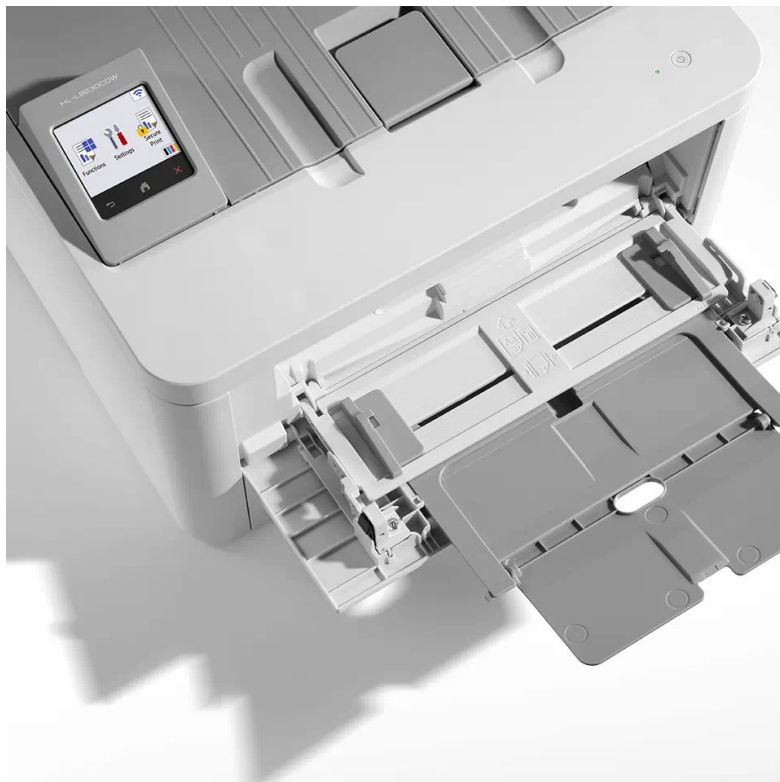

## BROTHER HL-L8230CDW

Cena celkem:	<b>8 637 Kč</b> <b>(bez DPH: 7 138 Kč)</b>
Běžná cena:	<b>9 501 Kč</b>
Ušetříte:	<b>864 Kč</b>
Kód zboží:	TISB426
Part No.:	HLL8230CDWYJ1
Záruka:	24 měs.
Stav:	Nové zboží

### Tiskárna Brother HL-L8230CDW - nastavena na firemní provoz

**Barevná LED tiskárna Brother HL-L8230CDW**, která šetří místem i časem. Je navržena pro kvalitní a rychlý tisk tempem **až 30 stran za minutu**. Díky tomu podpoří bezproblémový chod kanceláře i pracovní skupiny. Je rovněž vhodná do domácnosti. **Pro bezdrátové připojení slouží rozhraní Wi-Fi**. Po snadné integraci do sítě můžete tiskárnu **Brother HL-L8230CDW** pohodlně ovládat pomocí **dotykového LCD displeje**. Mezi funkce, které šetří čas a snižují provozní náklady, patří funkce **automatického oboustranného tisku**. Během okamžiku a bez postávání před tiskárnou máte dokumenty připravené. Stačí je jen sebrat.

### **Brother HL-L8230CDW**

Barevná **LED** tiskárna formátu **A4** nabízející rozlišení tisku **600 × 600 DPI** a rychlost tisku až 30 stran za minutu černobíle i barevně. Vybavena je zásobníkem papíru s kapacitou **250 listů**. Potěší též **automatický duplexní tisk** s rychlostí až 12 stran za minutu. Ovládání je velmi snadné díky **2,7" dotykovému LCD** displeji. Tiskárnu je možné připojit jak drátově přes **USB** port, tak bezdrátově skrze **Wi-Fi**.

### **ZÁKLADNÍ SPECIFIKACE**

**Formát tiskárny:** A4

**Technologie tisku:** LED

**Rychlost tisku:** 30/30 str./min (černobíle/barevně)

**Rozlišení:** 600 × 600 DPI

**Oboustranný tisk:** automatický

**Rozhraní:** USB 2.0, Wi-Fi