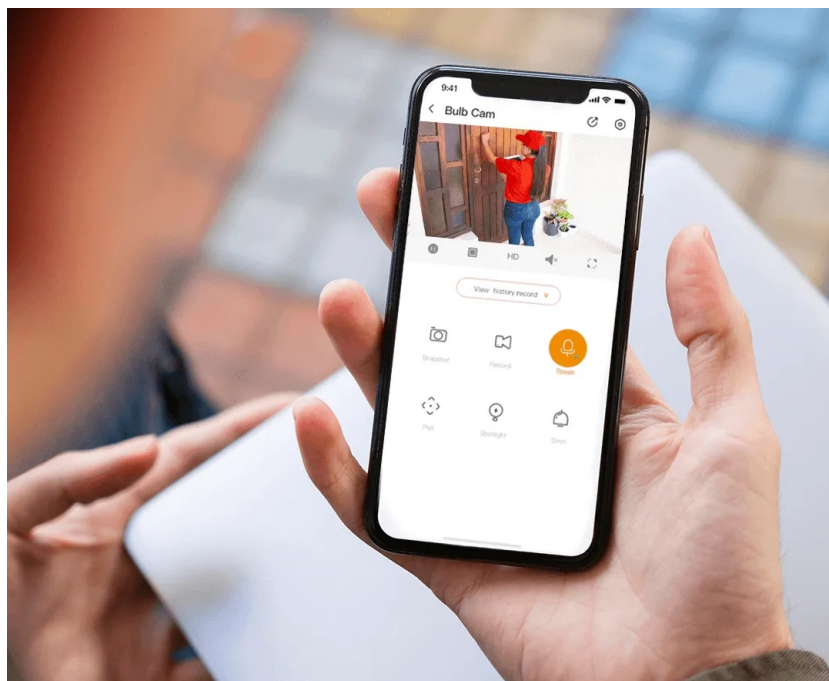

IP kamera Imou Bulb představuje originální spojení funkce zabezpečení i osvětlení. Konstrukce tohoto **Wi-Fi PTZ modelu** totiž kromě **5Mpx** snímače obsahuje také praktickou žárovku. Podporuje jednoduchou instalaci pomocí univerzálních šroubů, takže stačí jen nasadit, utáhnout a máte hotovo. Kamera Imou Bulb umožňuje **panoramatické otáčení a naklápění**, takže vždy zachytí požadovaný prostor.

Kamera Imou je vybavena **pokročilým AI algoritmem s technologií IMOU SENSE**. Pohon s umělou inteligencí zajistí **přesné snímání objektů, jako vozidla a osoby**, se zlepšením až o 50 %. Pomocí algoritmů CPU následně poskytuje **zpětnou vazbu o detekci za 0,02 sekundy**. V praxi tak vyhodnotí každou situaci enormní rychlostí.

K dispozici je rovněž **Full Color noční režim**, který dosahuje do vzdálenosti **až 25 m** a umožní jasný monitoring klidně i uprostřed noci. Díky **aplikaci IMOU Life** můžete rychle a jednoduše nastavit potřebné parametry, jako je detekční oblast, zvuk alarmu apod. Aplikace je určena pro mobilní zařízení, na které pak obdržíte i upozornění a poskytnete vám vzdálenou správu, živý náhled a další funkce.