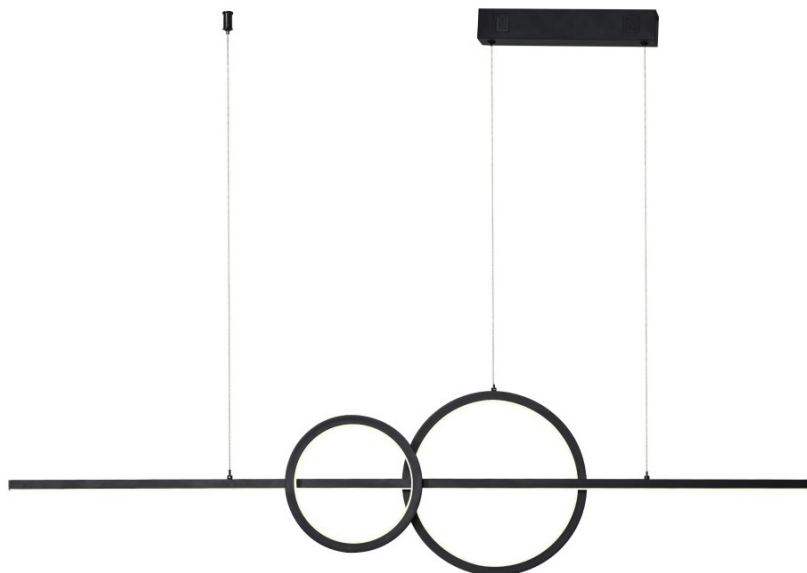

LED stropní svítidlo IMMAX NEO LITE RONDAS Smart přináší světlo do každé místnosti. Svým minimalistickým designem skvěle zapadne například do moderní kuchyně, jídelny, ale také třeba obývacího pokoje. Vyznačuje se snadnou a rychlou **instalací bez nutnosti brány (Bridge)**, takže snížíte pořizovací náklady a flexibilní ovládání je možná bezdrátově pomocí **Bluetooth** a síť Wi-Fi.

IMMAX NEO LITE RONDAS 56 W

Elegantní závěsné LED svítidlo je skvělou volbou pro osvětlení kuchyňských ostrůvků a jídelních stolů. Osvětlení lze upravit

dle aktuální činnosti a zvolený odstín bílé barvy světla vnese do místnosti vždy jinou atmosféru.

Materiál: kov + plast

Vstupní napětí: AC 220 V

Rozměry: 1313 × 60 mm

Délka závěsu: max. 1500 mm

Barva: černá

Energetická třída (EEI): G

TuyaSmart:

[Aplikace pro Android](#)