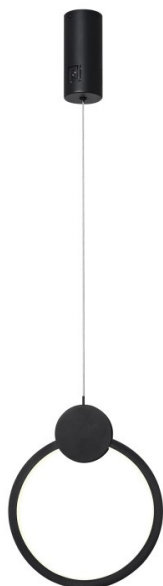

IMMAX NEO LITE OVALE 18W

Cena celkem:	2 092 Kč (bez DPH: 1 729 Kč)
Běžná cena:	2 301 Kč
Ušetříte:	209 Kč
Kód zboží:	OSVIMM1306
Part No.:	07233L
Záruka:	24 měs.
Stav:	Nové zboží

Popis

IMMAX NEO LITE OVALE - stylové osvětlení pro každou příležitost

LED stropní svítidlo IMMAX NEO LITE OVALE v minimalistickém designu, které je ideální pro osvětlení v každé moderní domácnosti, ať už jde o kuchyň, jídelnu, ložnici nebo třeba váš oddechový koutek. Mezi výhody patří **provoz bez nutnosti brány (Bridge)**, takže instalace je rychlá, jednoduchá a nevyžaduje další finanční investici. Díky technologii **Bluetooth** je zajištěno komfortní bezdrátové ovládání světel.

IMMAX NEO LITE OVALE 18 W

Minimalistické závěsné LED svítidlo vhodné pro moderní interiéry. Osvětlení lze upravit dle aktuální činnosti a zvolený odstín bílé barvy světla vnese do místnosti vždy jinou atmosféru.

ZÁKLADNÍ SPECIFIKACE

Příkon: 18 W

Světelný tok: 1260 lm

Barevná teplota: 3000–6000 K

Index podání barev: >80

Stmívání: ano

Minimální životnost: 50 000 hodin

Materiál: kov + plast