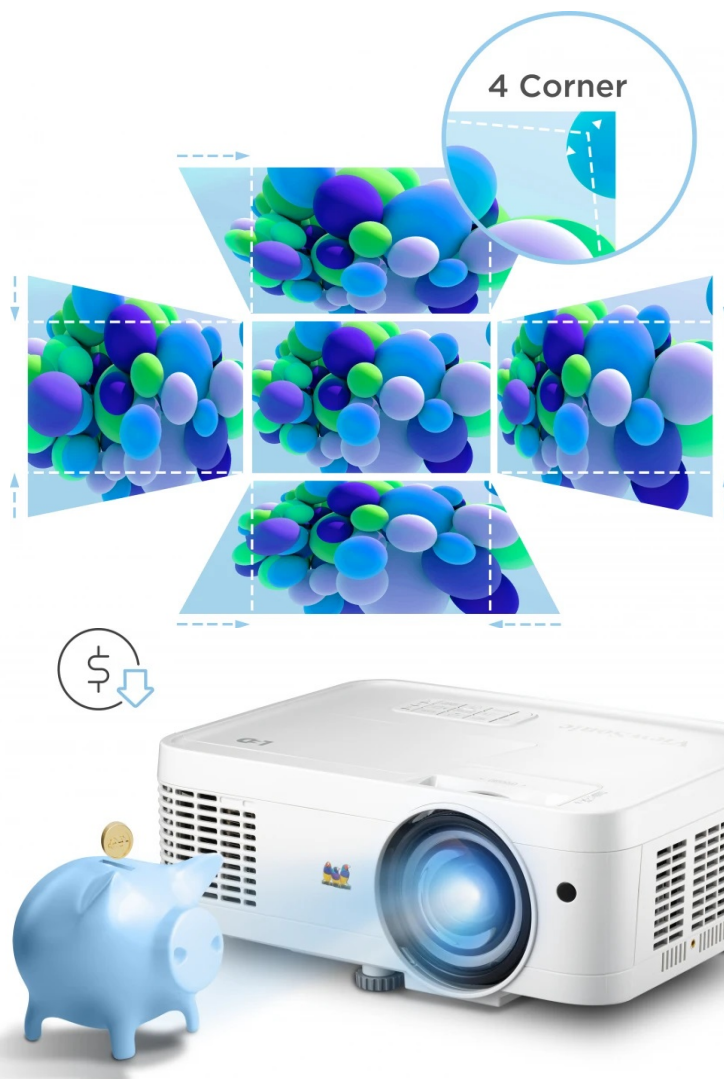

Pokročilá LED technologie na jedné straně snižuje spotřebu, na druhé straně podporuje **vysoký jas až 3000 ANSI lumenů**. Ve spojení s vysokým kontrastním poměrem produkuje jasný a dobře čitelný obraz i v osvětleném interiéru. Mezi další přednosti projektoru **ViewSonic LS560W** patří **krátká projekční vzdálenost**, která vám poskytne obří plochu o velikosti 100 palců ze vzdálenosti pouhých 1,1 m.

Samozřejmostí je přítomnost funkce pro korekci lichoběžníkového zkreslení obrazu. Možnost otáčení zajistí nastavení do požadovaného úhlu vertikálně a kreativní aplikace na stropy, stěny nebo podlahy. Konstrukce se vyznačuje přítomností pokročilého chlazení, které umožňuje bezproblémový **provoz v režimu 24/7**, a také **stupněm krytí IP5X** pro spolehlivé těsnění a ochranu optické jednotky před prachem.

ViewSonic LS560WH

Projektor s **krátkou projekční vzdáleností**, WXGA rozlišením **1280 × 800 px**, jasem **3000 ANSI lumenů** a kontrastním poměrem **3 000 000 : 1**. Díky funkci digitálního zoomu a korekci lichoběžníkového zkreslení můžete mít obraz přesně tam, kde potřebujete. Projektor dokáže vytvořit promítací plochu **o velikosti až 300"**. Mimo to dokáže věrně zobrazit jakékoliv scény ve 2D i **3D**. Podporuje také **360° projekci**, promítání obrazu na strop, stěny, podlahu nebo dokonce šikmé plochy, například ve veřejných prostorech. Bezúdržbový provoz a dlouhou životnost projektoru zajistí prachotěsně uzavřená optická jednotka splňující certifikaci **IP5X**. Základní ozvučení zajistí **integrováný reproduktor** s výkonem 2 W.

Součástí balení je dálkové ovládání.

ZÁKLADNÍ SPECIFIKACE

Systém projekce: DLP

Rozlišení: 1280 × 800 px

Jas: 3000 ANSI lumenů

Kontrastní poměr: 3 000 000 : 1

Rozhraní: 1× HDMI, 1× USB, 1× audio výstup, 1× audio vstup, 1× RJ-45, 1× RS232