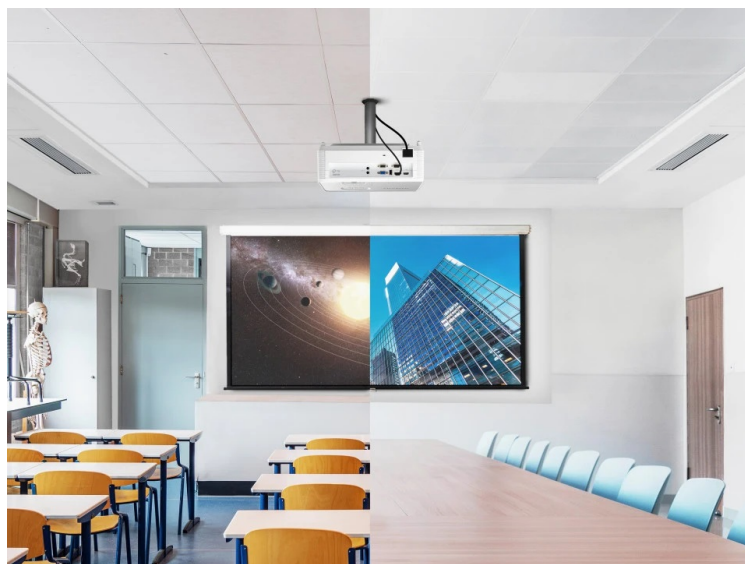

### ViewSonic PA700W - projektor na byznys i edukační činnosti

**Projektor ViewSonic PA700W** s vysokým jasem, který je určen pro potřeby vzdělávání a podnikání. Disponuje **rozlišením WXGA** a **svítivostí 4500 ANSI lumenů**, díky čemuž produkuje jasný a živý obraz pro prezentace i v dobře osvětlené místnosti. O bohaté a zářivé barvy se stará **technologie SuperColor**. Produkuje obraz o **velikosti až 300 palců**, díky čemuž je dobře viditelný i na větší vzdálenost a vhodný pro využití jak v zasedacích místnostech, tak školních třídách a učebnách.

**Projektor ViewSonic PA700W** podporuje rychlé a jednoduché připojení pomocí **dvojice portů HDMI**. Díky tomu je kompatibilní s celou řadou multimediálních zařízení. Samozřejmou součástí výbavy jsou rovněž zabudované **reproduktory s celkovým výkonem 3 W**, které zajistí základní ozvučení. Nechybí **funkce pro korekci lichoběžníkového zkreslení** a úpravu obrazu podle možností dané místnosti.

## **ViewSonic PA700W**

Projektor s WXGA rozlišením **1280 × 800** bodů, jasem **4500 ANSI lumenů** a kontrastním poměrem **12 500 : 1**. Technologie **SuperColor** nabízí širší rozsah barev, čím zaručí realistickou barevnou projekci v jasném i tmavém prostředí. Díky korekci lichoběžníkového zkreslení můžete mít obraz přesně tam, kde potřebujete. Projektor dokáže vytvořit promítací plochu **o velikosti až 300"** a také zobrazit jakékoliv scény ve 2D i **3D**. O základní ozvučení se stará integrovaný **reproduktor** s výkonem 3 W.