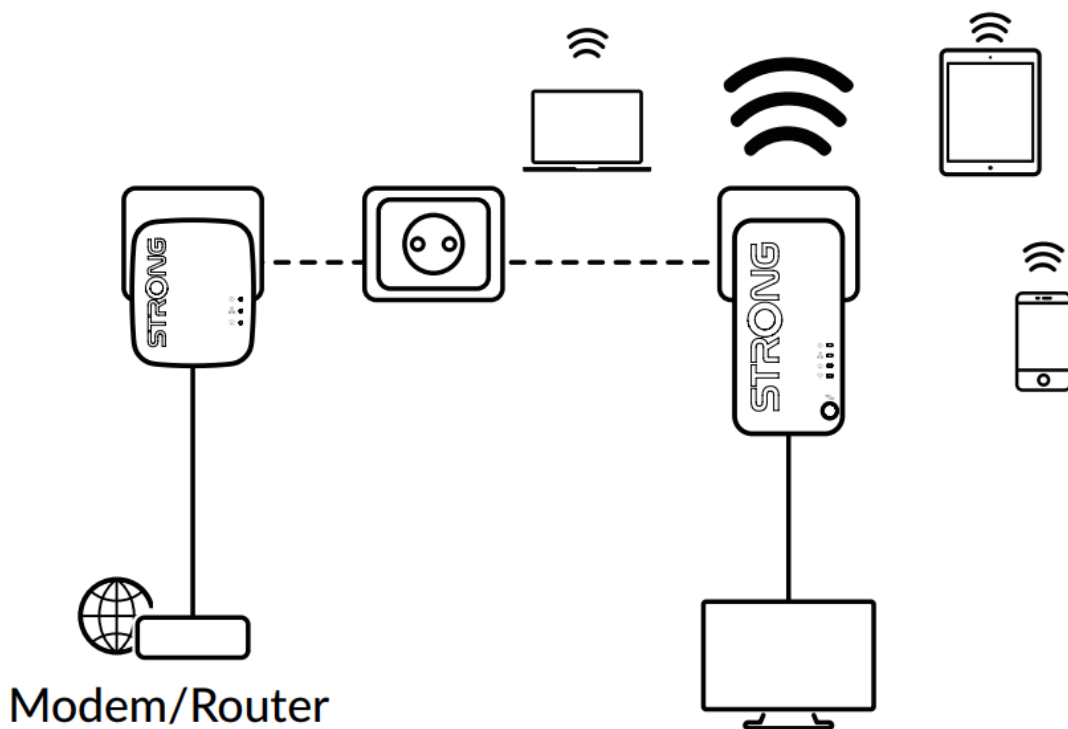

Strong Powerline WF 1000 DUO MINI

Vytvořte si velmi snadno vysokorychlostní **Wi-Fi hotspot** s rychlostí **až 750 Mbit/s** pomocí stávající elektroinstalace vaší domácnosti. Jednoduše připojte adaptér Powerline 1000 MINI k vašemu stávajícímu internetovému modemu prostřednictvím **portu Ethernet** a okamžitě získáte připojení k internetu dostupné **z jakékoli napájecí zásuvky**. Pak pomocí adaptéru Wi-Fi 1000 MINI můžete vytvořit ve vybrané místnosti nový Wi-Fi hotspot a během několika minut tak rozšířit pokrytí vaší domácnosti Wi-Fi signálem.

Sada obsahuje jeden adaptér Powerline 1000 MINI a jeden adaptér Powerline Wi-Fi 1000 MINI. Součástí balení jsou dva ethernet kabely.

ZÁKLADNÍ SPECIFIKACE

Přenosová rychlost: až 1000 Mbit/s (750 Mbit/s bezdrátově, 433 Mbit/s při 5 GHz, 300 Mbit/s při 2,4 GHz)

Standard Powerline: HomePlug AV2, HomePlug AV, IEEE802.3, IEEE802.3u

Dosah: až 300 m

Barva: bílá

Powerline 1000 MINI

Rozhraní: 1× RJ-45 100/100/1000 Mbps

Rozměry: 75 × 68 × 63 mm

Hmotnost: 79 g

Powerline Wi-Fi 1000 MINI

Standard sítě: IEEE 802.11b/g/n

Rozhraní: 1× RJ-45 10/100/1000 Mbps

Zabezpečení: 128bitové AES, WPA/WPA2, WPA-PSK/WPA2-PSK, podpora WPS

Rozměry: 117 × 72,5 × 60 mm

Hmotnost: 120 g