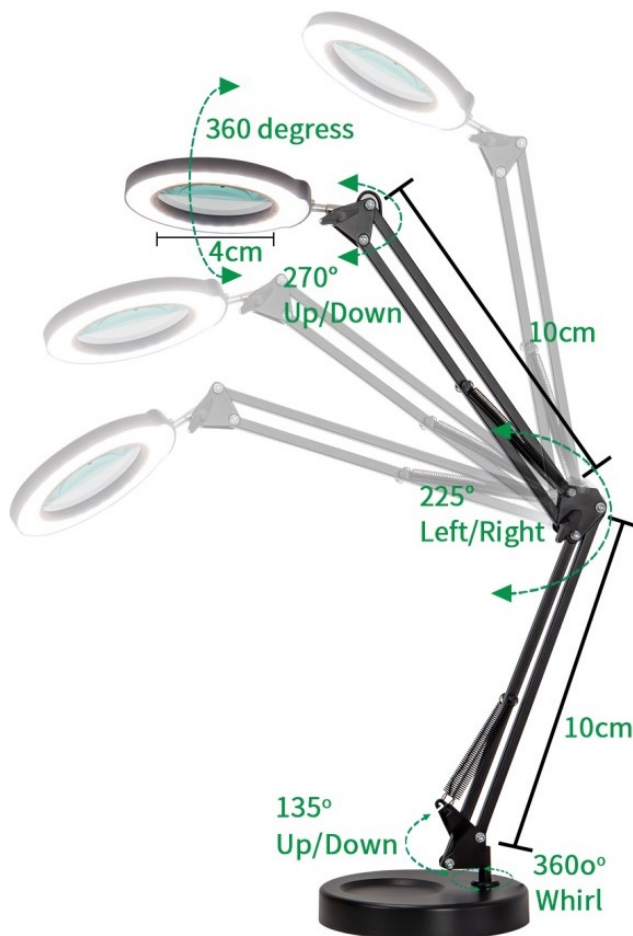

Stolní LED lampička **IMMAX ZOOM** do kanceláře i na pracoviště. Díky **zvětšovací skleněné čočce** představuje ideálního pomocníka například do kosmetických salonů, dílen apod. Disponuje **nastavitelným ramenem a otočnou hlavou**, díky čemuž ji snadno upravíte do požadované pozice.

Proud světla tak směřujete podle svých požadavků. Současně vám umožní zvětšení části předmětu či dané plochy. **Zabudovaná lupa** je dostatečně prostorná, aby našla své uplatnění. **Dotyková tlačítka** umožní snadné ovládání.

IMMAX LED stolní lampička ZOOM

Stmívatelná stolní LED lampička **se zvětšovací skleněnou čočkou** vhodná do dílen, kosmetických salonů, kanceláří atd. Lampu lze postavit na plochu nebo pevně upevnit kovovou svorkou na okraj stolu. Disponuje flexibilním ramenem o délce **70 cm** a natáčecí hlavou ve všech směrech, což umožňuje perfektní nastavení osvětlení při práci. Ovládání lampičky je velmi snadné díky dotykovým tlačítkům. Dostatečný průměr lupy (skla) o **velikosti 10 cm** umožňuje efektivní práci s lupou.

ZÁKLADNÍ SPECIFIKACE

Příkon: 12 W

Svítilivost: 1200 lm

Barva světla: 3000-6500 K

Vstupní napětí: 5 V DC

Materiál: plast, hliník

Barva: černá