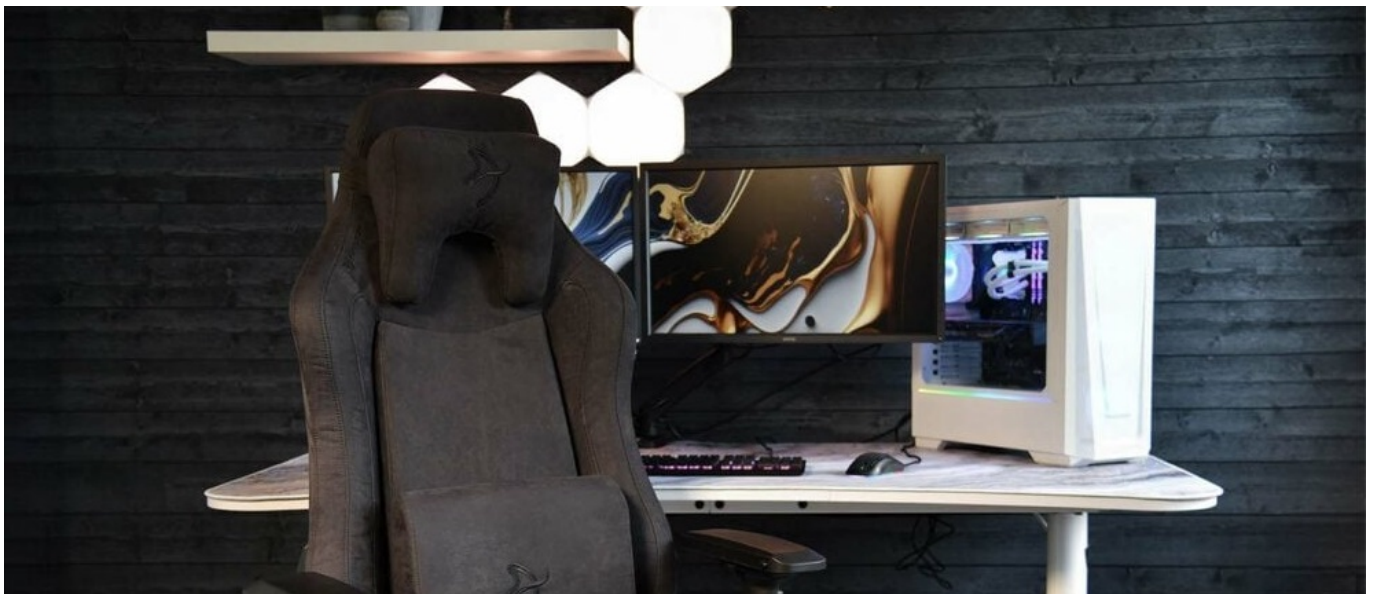

AROZZI VERNAZZA SUPERSOFT ČERNÁ

Cena celkem:	11 506 Kč (bez DPH: 9 509 Kč)
Běžná cena:	12 657 Kč
Ušetříte:	1 151 Kč
Kód zboží:	NBTARO0172
Part No.:	VERNAZZA-SPSF-PBK
Záruka:	24 měs.
Stav:	Nové zboží

Popis

Arozzi VERNAZZA SuperSoft - superměkkost pro vaše pohodlí

Herní židle Arozzi VERNAZZA SuperSoft z kvalitního materiálu, která vám poskytne vysoký komfort při náročné a dlouhotrvající práci i hraní her. **Pokročilý ergonomický design** ocení především vaše záda. Konstrukce židle podporuje **správné držení těla** a umožní vám pohodlně pracovat po delší dobu. K dispozici jsou **dva polštáře z paměťové pěny**.