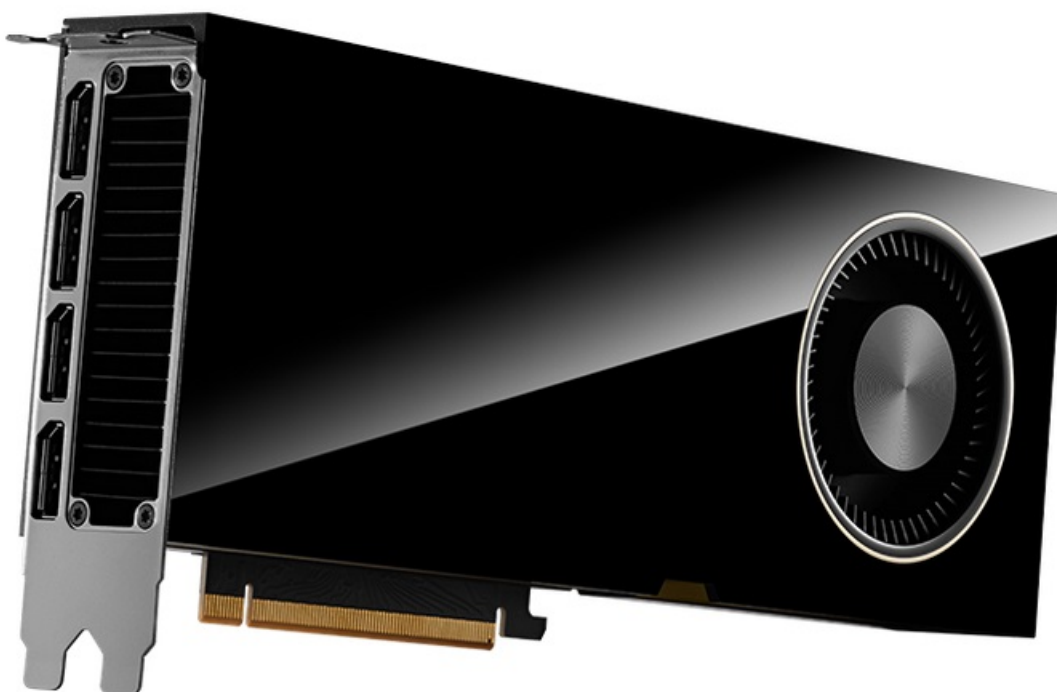

PNY QUADRO RTX 6000 ADA GENERATION 48GB

Cena celkem:	210 166 Kč (bez DPH: 173 691 Kč)
Běžná cena:	231 182 Kč
Ušetříte:	21 017 Kč
Kód zboží:	VGPNY2145
Part No.:	VCNRTX6000ADA-PB
Záruka:	36 měs.
Stav:	Nové zboží

Popis

PNY Quadro RTX 6000 Ada Generation - objevte nové možnosti profesionálního výkonu

PNY Quadro RTX 6000 Ada Generation představuje výkonnou grafickou kartou, která je určena do profesionálních pracovních stanic. Nabízí extrémní performanci, pokročilé technologie a jádra RT, Tensor jádra a CUDA pro mimořádně realistické vykreslování obsahu, AI a ultrarychlé pracovní postupy. Model disponuje enormní **kapacitou paměti 8 GB GDDR6 ECC**, umožní vám chod graficky náročného softwaru a dosažení perfektních výsledků na profesionálním pracovním poli. Grafická karta **PNY Quadro RTX 6000** běží na **architektuře NVIDIA Ada Lovelace** a svým výkonem je určena pro všechny **návrháře, designéry, inženýry** a všechny, kteří se věnují pokročilé grafice.

ZÁKLADNÍ SPECIFIKACE

Grafický čip: NVIDIA Quadro RTX 6000

Velikost paměti: 48 GB GDDR6 ECC

Typ sběrnice: PCI Express 4.0 x16

Porty: 4× DisplayPort

Rozměry: 266,7 × 111,76 mm

Napájení: 1× 16pin PCIe

Podporované technologie