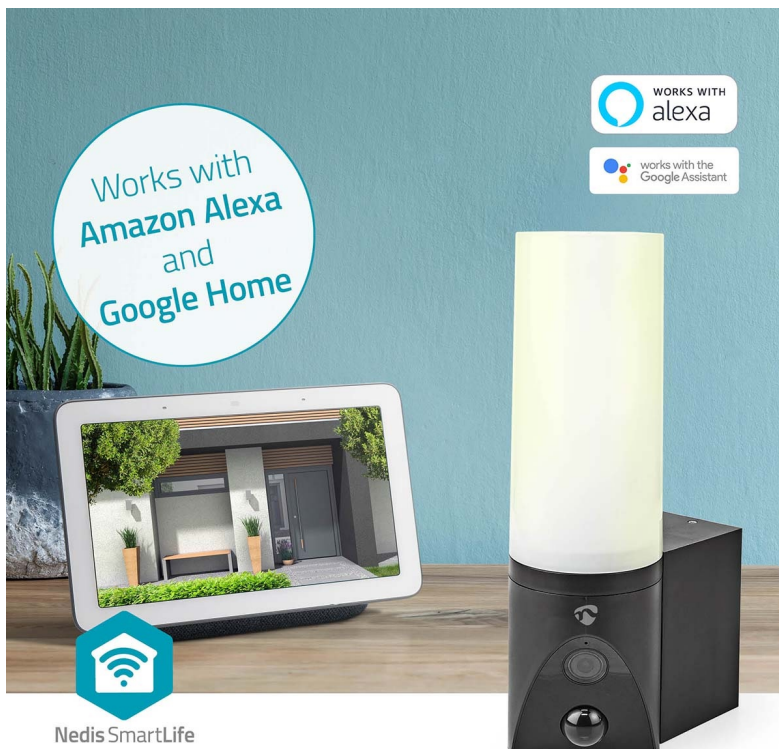

Stav: Nové zboží

Popis

Nedis WIFICOL20BK pro monitoring venkovního prostoru

Venkovní IP kamera Nedis WIFICOL20BK s integrovaným LED světlem, se kterou máte dohled nad vším, co se děje okolo vašeho domu. Sledujte veškeré dění v reálném čase skrze aplikaci a v ostrém **Full HD rozlišení**. Díky **slotu pro microSD kartu** můžete nahrávky ukládat. Kromě fyzického úložiště lze využít **také cloudové řešení**.

Integrovaní **LED světlo o výkonu 1000 lumenů** zajistí kvalitní osvětlení široké oblasti v případě, že detekuje pohyb. Skrze aplikaci rychle a jednoduše nastavíte celou řadu parametrů a plánů, podle kterých IP kamera **Nedis WIFICOL20BK** pracuje. Rozsah detekce tak například můžete upravit tak, aby nedocházelo k nechtěným poplachům. Součástí **kamery Nedis WIFICOL20BK** je rovněž **mikrofon** a **reproduktor** pro obousměrnou komunikaci. Pohodlně tak plní funkci **interkomu**.

Nedis WIFICOL20BK

IP kamera s **mikrofonem a reproduktorem** je navržena pro sledování prostor ve vysokém rozlišení obrazu **Full HD 1080p při 20 fps**. Kameru snadno namontujete na stěnu vašeho domu, odkud bude svým snímačem **1/2,9" CMOS** pořizovat záznamy v **zorném úhlu 120°**. V případě potřeby nočního vidění jsou k dispozici **IR LED diody** s účinností **až 10 m**. Všechny záznamy lze automaticky odesílat na cloudové úložiště (na základě předplatného), nebo na kartu **microSD** do kapacity až 128 GB. Podpora **obousměrné komunikace** vám umožňuje dokonce vést rozhovor s někým, kdo je před kamerou. Integrovaný senzor umožňuje **detekci zvuku a pohybu**, programovatelnou na základě doby a oblasti. Vodotěsné kovové pouzdro s krytím **IP65** umožňuje vnitřní i venkovní použití. Kamera je dodávána s předinstalovaným napájecím kabelem, díky tomu ji stačí namontovat na zeď a zapojit. Navíc disponuje funkcí automatizace domácnosti díky podpoře **Google Assistant a Amazon Alexa**.