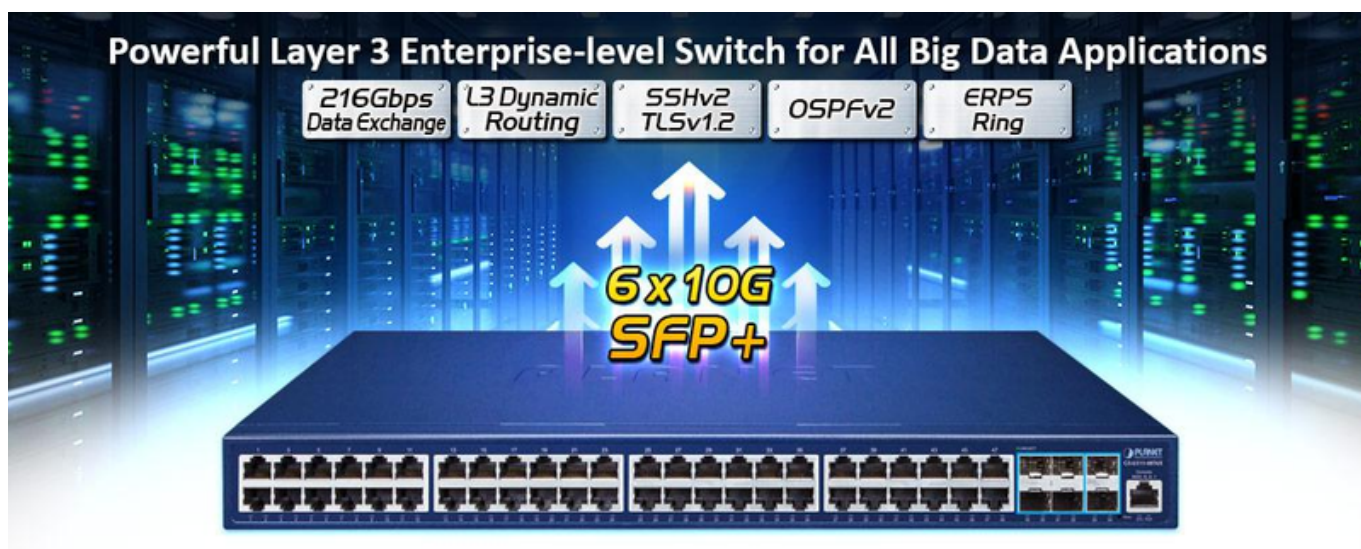

Špičkový řízený multiportový 10 Gb/s switch s L3/L2 přepínáním a bezpečnostními funkcemi.

Plně spravovatelný 10 Gb/s ethernetový přepínač navržený pro pokrytí požadavků s vysokou šířkou pásma (bezdrátové přístupové body Wi-Fi 6/6E, NAS, pracovní stanice, zařízení s 10 Gb/s rozhraním atd.). Je vybaven 48 porty GbE RJ-45 a 6 sloty 10G SFP+ pro optické moduly.

Distribuční páteřní přepínač pro aplikaci v nejnáročnějších datových infrastrukturách, který disponuje pokročilými síťovými algoritmy a bezpečnostními funkcemi. Je určen pro nasazení do datových center, korporátních společností, metropolitních sítí atd. Plná propustnost zaručuje efektivní dostupnost sítě nebo síťových prostředků pro provoz skrz jím vedené nebo řízené. Přepínač je L3 routerem s podporou protokolů RIP a OSPF, disponuje pokročilým ACL (Access Control List) filtrem, který umožňuje řídit provoz na základě detekce MAC nebo IP adresy, TCP/UDP protokolu, IP priority z průchozího provozu switchem, lze nastavit autentifikaci fyzických portů pomocí RADIUS mechanismu IEEE 802.1x.

Možný monitoring mobilní aplikací [CloudViewer](#).

ZÁKLADNÍ SPECIFIKACE

Fyzické vlastnosti:

Porty: 48× 10/100/1000BASE-T RJ-45, 6× 10GBASE-SR/LR SFP+, 1× RJ-45 sériový (RS-232) port konzole

Paměť: 32k MAC adres, 512 MB RAM, 32 MB Flash

Propustnost: sběrnice 216 Gbps, provozně 160,7 Mpps

Podpora přenosu: JumboFrame 12 KB

Verze IP protokolu: IPv4, IPv6

Provedení: rackmount 1U

Napájení: interní zdroj AC 100–240 V (50/60 Hz), celkový příkon max. 53,7 W