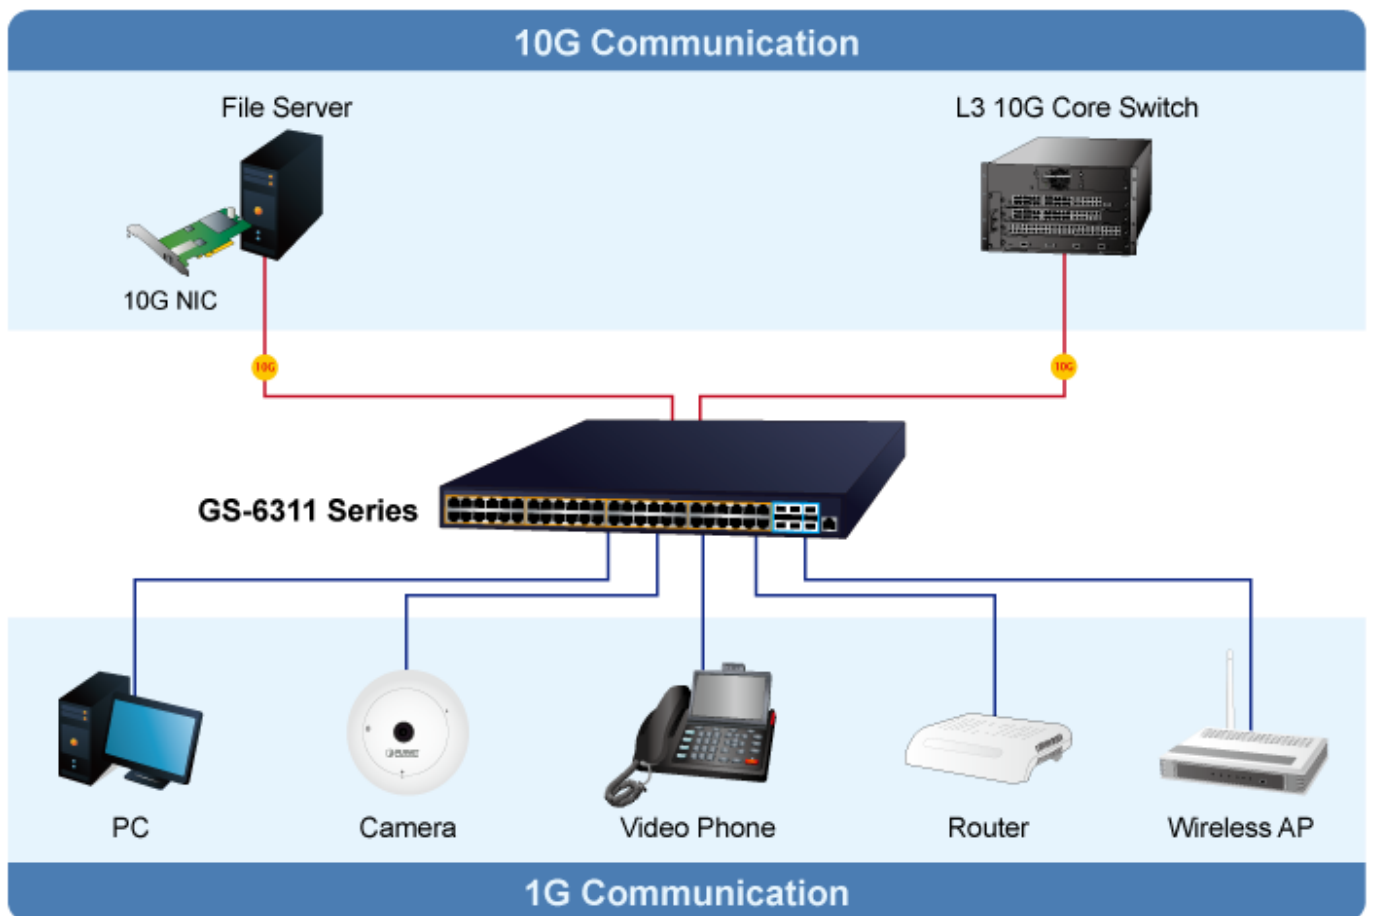

High Performance Server Service

—●— 10GBASE-SR/LR Fiber Optic
— 1000BASE-T UTP