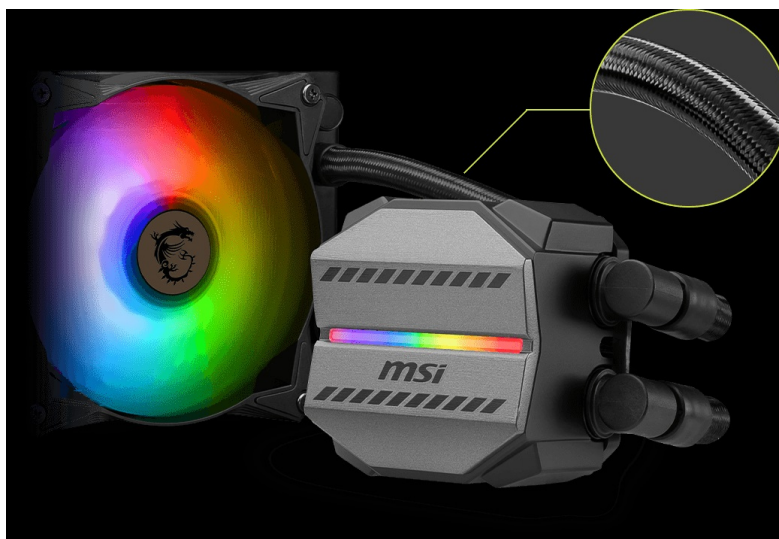

MSI MAG CORELIQUID M240

Cena celkem:	2 193 Kč (bez DPH: 1 812 Kč)
Běžná cena:	2 412 Kč
Ušetříte:	219 Kč
Kód zboží:	CASMSI1035
Part No.:	306-7ZW4R14-813
Záruka:	36 měs.
Stav:	Nové zboží

Popis

Bojujte v každé hře se ctí s vodním chladičem MSI MAG Core Liquid M240

Vodní chladič MSI MAG Core Liquid M240 požene PC sestavu do jakékoli herní výzvy. **Měděná deska** svým designem plně pokryje procesor a současně podporuje rychlý odvod tepla. Díky odolnému 3fázovému motoru v jádru čerpadla **eliminuje nadměrné vibrace** a umožní dlouhodobý provoz. Pokročilý design ventilátoru efektivně rozptyluje teplo a ve výbavě nechybí ani hadice, které jsou díky zesílenému síťování vysoce odolné.

Chladič MSI MAG Core Liquid M240 je osazen **ventilátory**, které dosahují až **2000 ot/min**, čímž umožňují mimořádný chladicí výkon a průtok vzduchu. Ventilátory jsou vybaveny **kuličkovými ložisky**, které podporují delší životnost. **Lopatky z kvalitního akrylátu** umožňují stylové ARGB osvětlení.

MSI MAG CoreLiquid M240

Vodní chladič určený pro chlazení široké škály procesorů. Vyznačuje se vysokou kvalitou, výkonem a spolehlivostí. Disponuje **dvěma 120 mm** velkými ventilátory a čerpadlem s **ARGB** podsvícením. Odolné opletené hadice díky dostatečně širokému průměru zaručují **plynulý průtok** chladicí kapaliny.