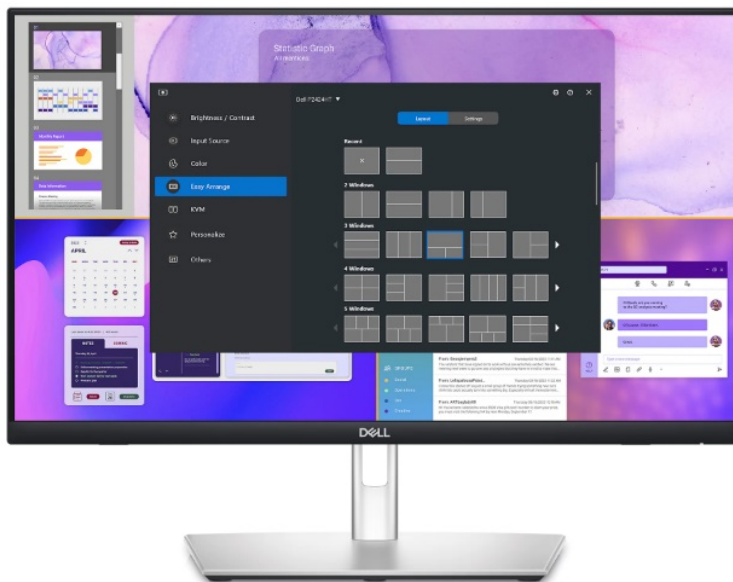

## Vysoké pracovní nasazení díky dotykovému displeji Dell Professional P2424HT

**Dotykový LED monitor Dell Professional P2424HT**, který podpoří vaši produktivitu. Poskytne vám plochu s **úhlopříčkou 24 palců**, která vám přehledně zprostředkuje aplikace, multimediální obsah nebo internetové stránky v ostrém **Full HD rozlišení**. Díky **dotykovému displeji** je kontrola a ovládání obrazovky rychlé a intuitivní. Ovládněte pracovní postupy a dokončete své projekty včas a přirozeně. Kromě kvalitního zobrazení potěší **monitor Dell Professional P2424HT** také svou výbavou a konektivitou. Disponuje **integrováním reproduktorem** o celkovém výkonu 3 W pro standardní ozvučení.

Nechybí rozhraní pro **připojení k internetu skrze RJ-45** a další porty pro moderní konektivitu **USB-C, DisplayPort** a další. Speciálně navržený **výškově nastavitelný stojan** umožní bezproblémovou práci a využití celé plochy na maximum. Snadno se přizpůsobí činnosti v sedě, takže máte k dispozici celou obrazovku. Pomocí dotyku prstů můžete surfovat po internetu, tvořit poznámky, plynule využívat gesta, posouvat, přejíždět a další úkony zcela intuitivně. **Technologie ComfortView Plus** snižuje množství modrého světla a chrání vaše oči při každodenní práci a dlouhodobém sledování.

### Dell Professional P2424HT

Dotykový LED monitor s úhlopříčkou **23,8"** disponující Full HD rozlišením **1920 × 1080** obrazových bodů s poměrem stran **16 : 9**. Nabízí jas **300 cd/m<sup>2</sup>**, kontrastní poměr **1000 : 1**, dobu odezvy **8 ms** a pokrytí 99 % sRGB barevné palety. Pozorovací úhly **178° horizontálně i vertikálně** zaručí skvělou viditelnost z jakéhokoliv úhlu. O základní ozvučení se stará

## ZÁKLADNÍ SPECIFIKACE

**Typ panelu:** IPS

**Úhlopříčka:** 23,8"

**Poměr stran:** 16 : 9

**Rozlišení:** 1920 × 1080 px

**Kontrastní poměr:** 1000 : 1

**Doba odezvy:** 8 ms

**Rozhraní:** 1× HDMI, 1× DisplayPort, 3× USB 3.0, 2× USB-C, 1× RJ-45, 1× sluchátkový výstup